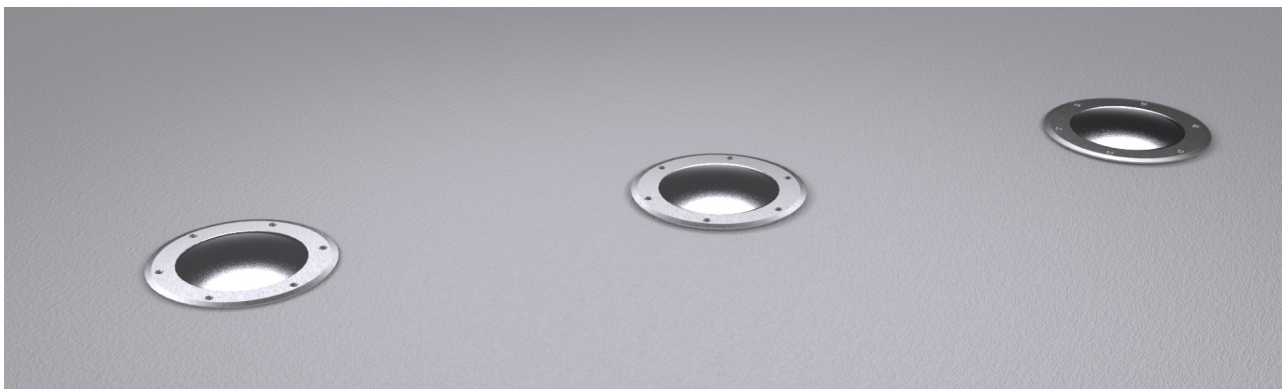

Zeus LED, orientabile, 17W, 4000K, riflettore 20°, driver incorporato incluso.

Zeus LED, Adjustable, 17W, 4000K, 20° reflector. Built-in driver included.

Descrizione/Description

IT: Sono gli incassi a terra storici di Civic. Le nuove fonti luminose e la nuova tecnologia produttiva mantengono questa collezione originale e al passo con i tempi. La famiglia è realizzata interamente in acciaio Inox offrendo maggior resistenza e durata nel tempo. Corpo e anello di chiusura in acciaio inox AISI 304. Grado di protezione IP67. Schermo di protezione in vetro trasparente temperato di spessore 12mm con resistenza meccanica IK 10 per passaggio veicolare. Guarnizione in gomma al silicone. Riflettore fisso asimmetrico o orientabile. Equipaggiato con un LED di colore bianco 4000K o 3000K. Potenze da 17W a 24W. Fornito completo di driver integrato nella struttura e di cavo di collegamento H05RN-F 3x1mm².

ENG: Civic's historic ground recessed range. The new sources and the new production technology, maintains this range up to date. The construction entirely in Stainless steel ensure reliability and quality along the time. Structure and closing ring made of AISI 304 stainless steel. IP67 protection degree. Protection shield made of transparent tempered glass with 12mm thickness and IK 10 shock resistance for vehicle passage use. Silicone rubber gasket. Fixed, asymmetric or adjustable reflector. Equipped with one LED in 4000K or 3000K color temperature. Power from 17W to 24W. Supplied with built-in driver and H05RN-F 3x1mm² connecting cable.

Codice/Code	JEZ.5581.257.00
Tonalità/Light tone	4000K
Potenza/Power	17W
Fusso luminoso/Luminous flux	1001 lm - 1500 lm
Fascio luminoso/Light beam	Fascio 20°
Driver/Driver	Driver On/Off

Accessori/Accessories