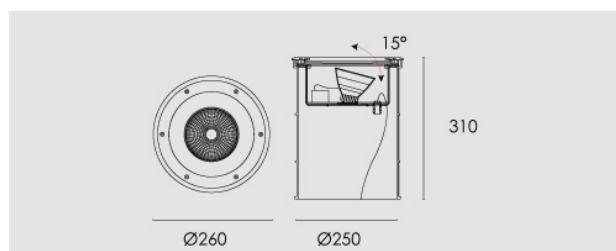

Zeus LED, orientabile, 17W, 4000K, riflettore 20°, driver incorporato incluso.

Zeus LED, Adjustable, 17W, 4000K, 20° reflector. Built-in driver included.

Descrizione/Description

IT: Sono gli incassi a terra storici di Civic. Le nuove fonti luminose e la nuova tecnologia produttiva mantengono questa collezione originale e al passo con i tempi. La famiglia è realizzata interamente in acciaio Inox offrendo maggior resistenza e durata nel tempo. Corpo e anello di chiusura in acciaio inox AISI 304. Grado di protezione IP67. Schermo di protezione in vetro trasparente temperato di spessore 12mm con resistenza meccanica IK 10 per passaggio veicolare. Guarnizione in gomma al silicone. Riflettore fisso asimmetrico o orientabile. Equipaggiato con un LED di colore bianco 4000K o 3000K. Potenze da 17W a 24W. Fornito completo di driver integrato nella struttura e di cavo di collegamento H05RN-F 3x1mm².

ENG: Civic's historic ground recessed range. The new sources and the new production technology, maintains this range up to date. The construction entirely in Stainless steel ensure reliability and quality along the time. Structure and closing ring made of AISI 304 stainless steel. IP67 protection degree. Protection shield made of transparent tempered glass with 12mm thickness and IK 10 shock resistance for vehicle passage use. Silicone rubber gasket. Fixed, asymmetric or adjustable reflector. Equipped with one LED in 4000K or 3000K color temperature. Power from 17W to 24W. Supplied with built-in driver and H05RN-F 3x1mm² connecting cable.