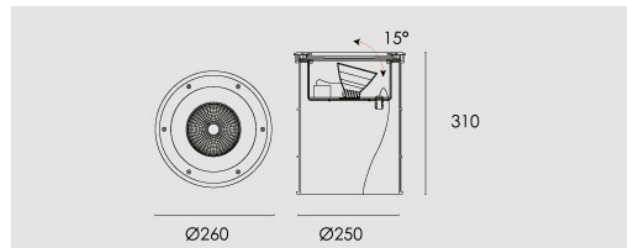

Zeus LED, orientabile, 17W, 3000K, riflettore 20°, driver incorporato incluso.

Zeus LED, Adjustable, 17W, 3000K, 20° reflector. Built-in driver included.

### Descrizione/Description

IT: Sono gli incassi a terra storici di Civic. Le nuove fonti luminose e la nuova tecnologia produttiva mantengono questa collezione originale e al passo con i tempi. La famiglia è realizzata interamente in acciaio Inox offrendo maggior resistenza e durata nel tempo. Corpo e anello di chiusura in acciaio inox AISI 304. Grado di protezione IP67. Schermo di protezione in vetro trasparente temperato di spessore 12mm con resistenza meccanica IK 10 per passaggio veicolare. Guarnizione in gomma al silicone. Riflettore fisso asimmetrico o orientabile. Equipaggiato con un LED di colore bianco 4000K o 3000K. Potenze da 17W a 24W. Fornito completo di driver integrato nella struttura e di cavo di collegamento H05RN-F 3x1mm<sup>2</sup>.

ENG: Civic's historic ground recessed range. The new sources and the new production technology, maintains this range up to date. The construction entirely in Stainless steel ensure reliability and quality along the time. Structure and closing ring made of AISI 304 stainless steel. IP67 protection degree. Protection shield made of transparent tempered glass with 12mm thickness and IK 10 shock resistance for vehicle passage use. Silicone rubber gasket. Fixed, asymmetric or adjustable reflector. Equipped with one LED in 4000K or 3000K color temperature. Power from 17W to 24W. Supplied with built-in driver and H05RN-F 3x1mm<sup>2</sup> connecting cable.