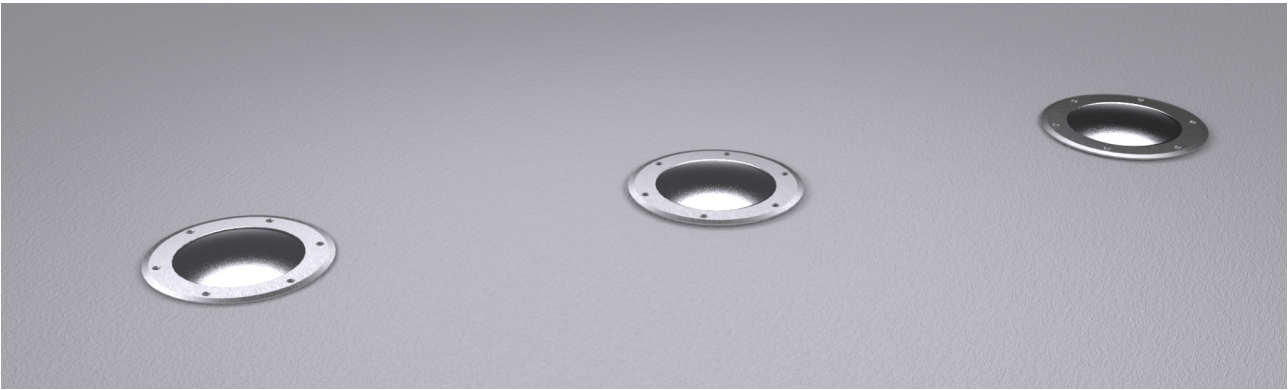

Accessori/Accessories

AAA.CN3000.00
IP68 waterproof connector, 3 ways.

AAA.CN4000.00
IP68 waterproof connector - 4 ways.

JEZ.FG000000.00
Zeus sanded glass.

JEZ.FR200000.00
Zeus stainless steel square frame.