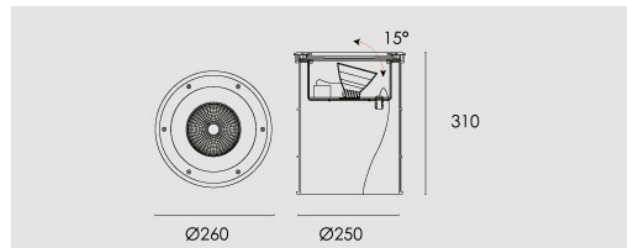

Zeus LED, orientabile, 17W, 4000K, riflettore 13°, driver incorporato incluso.

Zeus LED, Adjustable, 17W, 4000K, 13° reflector. Built-in driver included.

Descrizione/Description

IT: Sono gli incassi a terra storici di Civic. Le nuove fonti luminose e la nuova tecnologia produttiva mantengono questa collezione originale e al passo con i tempi. La famiglia è realizzata interamente in acciaio Inox offrendo maggior resistenza e durata nel tempo. Corpo e anello di chiusura in acciaio inox AISI 304. Grado di protezione IP67. Schermo di protezione in vetro trasparente temperato di spessore 12mm con resistenza meccanica IK 10 per passaggio veicolare. Guarnizione in gomma al silicone. Riflettore fisso asimmetrico o orientabile. Equipaggiato con un LED di colore bianco 4000K o 3000K. Potenze da 17W a 24W. Fornito completo di driver integrato nella struttura e di cavo di collegamento H05RN-F 3x1mm².

ENG: Civic's historic ground recessed range. The new sources and the new production technology, maintains this range up to date. The construction entirely in Stainless steel ensure reliability and quality along the time. Structure and closing ring made of AISI 304 stainless steel. IP67 protection degree. Protection shield made of transparent tempered glass with 12mm thickness and IK 10 shock resistance for vehicle passage use. Silicone rubber gasket. Fixed, asymmetric or adjustable reflector. Equipped with one LED in 4000K or 3000K color temperature. Power from 17W to 24W. Supplied with built-in driver and H05RN-F 3x1mm² connecting cable.