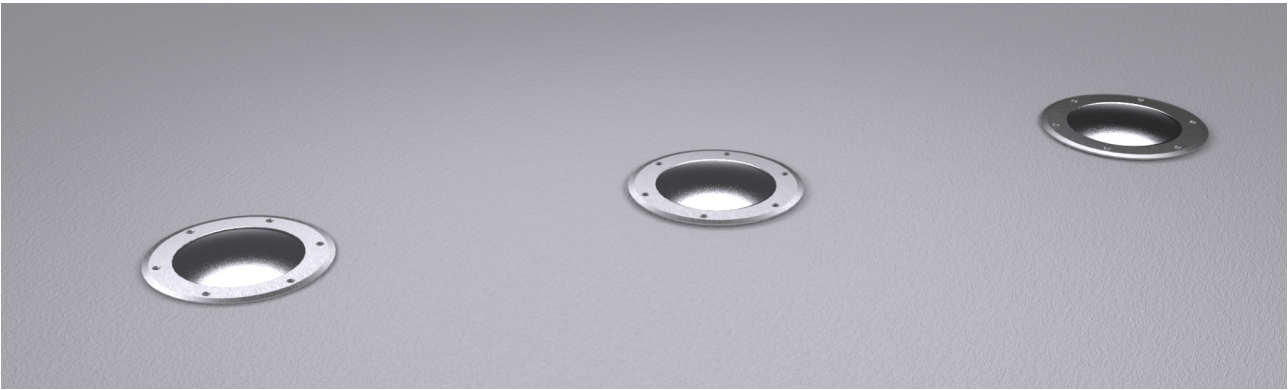

Zeus LED, orientabile, 17W, 4000K, riflettore 13°, driver incorporato incluso.

Zeus LED, Adjustable, 17W, 4000K, 13° reflector. Built-in driver included.

Descrizione/Description

IT: Sono gli incassi a terra storici di Civic. Le nuove fonti luminose e la nuova tecnologia produttiva mantengono questa collezione originale e al passo con i tempi. La famiglia è realizzata interamente in acciaio Inox offrendo maggior resistenza e durata nel tempo. Corpo e anello di chiusura in acciaio inox AISI 304. Grado di protezione IP67. Schermo di protezione in vetro trasparente temperato di spessore 12mm con resistenza meccanica IK 10 per passaggio veicolare. Guarnizione in gomma al silicone. Riflettore fisso asimmetrico o orientabile. Equipaggiato con un LED di colore bianco 4000K o 3000K. Potenze da 17W a 24W. Fornito completo di driver integrato nella struttura e di cavo di collegamento H05RN-F 3x1mm².

ENG: Civic's historic ground recessed range. The new sources and the new production technology, maintains this range up to date. The construction entirely in Stainless steel ensure reliability and quality along the time. Structure and closing ring made of AISI 304 stainless steel. IP67 protection degree. Protection shield made of transparent tempered glass with 12mm thickness and IK 10 shock resistance for vehicle passage use. Silicone rubber gasket. Fixed, asymmetric or adjustable reflector. Equipped with one LED in 4000K or 3000K color temperature. Power from 17W to 24W. Supplied with built-in driver and H05RN-F 3x1mm² connecting cable.

Codice/Code	JEZ.5581.357.00
Tonalità/Light tone	4000K
Potenza/Power	17W
Fusso luminoso/Luminous flux	1001 lm - 1500 lm
Fascio luminoso/Light beam	Fascio 13°
Driver/Driver	Driver On/Off

Accessori/Accessories