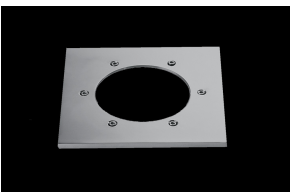

JEZ.FR200000.00
Zeus cornice quadrata in acciaio inox

JEZ.FR200000.00
Zeus stainless steel square frame.