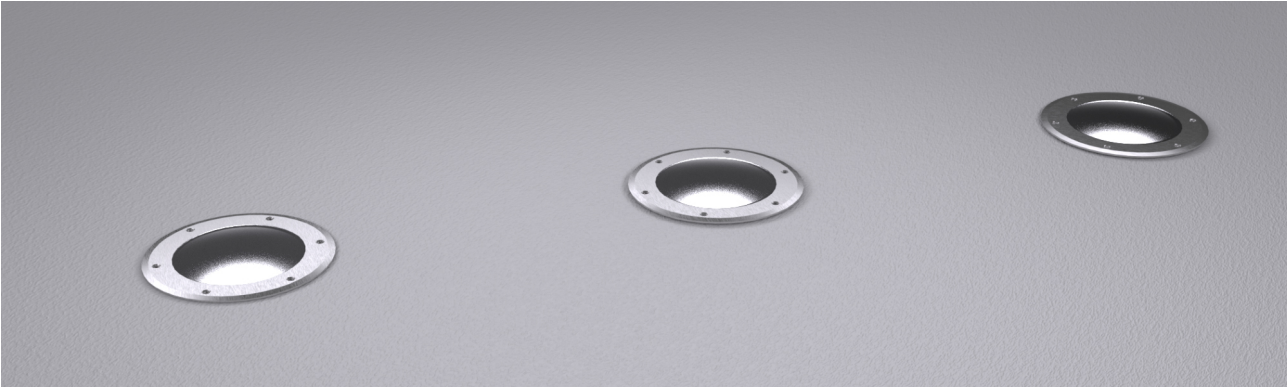

Zeus LED, orientabile, 17W, 3000K, riflettore 13°, driver incorporato incluso.

Zeus LED, Adjustable, 17W, 3000K, 13° reflector. Built-in driver included.

Descrizione/Description

IT: Sono gli incassi a terra storici di Civic. Le nuove fonti luminose e la nuova tecnologia produttiva mantengono questa collezione originale e al passo con i tempi. La famiglia è realizzata interamente in acciaio Inox offrendo maggior resistenza e durata nel tempo. Corpo e anello di chiusura in acciaio inox AISI 304. Grado di protezione IP67. Schermo di protezione in vetro trasparente temperato di spessore 12mm con resistenza meccanica IK 10 per passaggio veicolare. Guarnizione in gomma al silicone. Riflettore fisso asimmetrico o orientabile. Equipaggiato con un LED di colore bianco 4000K o 3000K. Potenze da 17W a 24W. Fornito completo di driver integrato nella struttura e di cavo di collegamento H05RN-F 3x1mm².

ENG: Civic's historic ground recessed range. The new sources and the new production technology, maintains this range up to date. The construction entirely in Stainless steel ensure reliability and quality along the time. Structure and closing ring made of AISI 304 stainless steel. IP67 protection degree. Protection shield made of transparent tempered glass with 12mm thickness and IK 10 shock resistance for vehicle passage use. Silicone rubber gasket. Fixed, asymmetric or adjustable reflector. Equipped with one LED in 4000K or 3000K color temperature. Power from 17W to 24W. Supplied with built-in driver and H05RN-F 3x1mm² connecting cable.

Codice/Code	JEZ.5581.358.00
Tonalità/Light tone	3000K
Potenza/Power	17W
Fusso luminoso/Luminous flux	1001 lm - 1500 lm
Fascio luminoso/Light beam	Fascio 13°
Driver/Driver	Driver On/Off

Accessori/Accessories

AAA.CN3000.00
Connettore IP68, 3 vie.

AAA.CN3000.00
IP68 waterproof connector, 3 ways.

AAA.CN4000.00
Connettore IP68, 4 vie.

AAA.CN4000.00
IP68 waterproof connector - 4 ways.

JEZ.FG000000.00
Zeus vetro sabbato