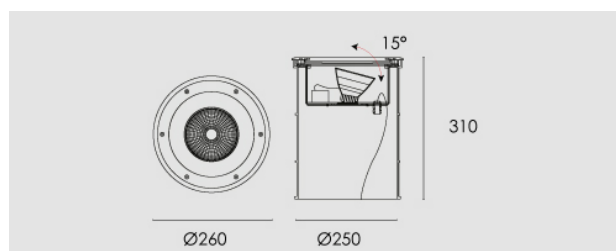

Zeus LED, orientabile, 17W, 3000K, riflettore 13°, driver incorporato incluso.

Zeus LED, Adjustable, 17W, 3000K, 13° reflector. Built-in driver included.

Descrizione/Description

IT: Sono gli incassi a terra storici di Civic. Le nuove fonti luminose e la nuova tecnologia produttiva mantengono questa collezione originale e al passo con i tempi. La famiglia è realizzata interamente in acciaio Inox offrendo maggior resistenza e durata nel tempo. Corpo e anello di chiusura in acciaio inox AISI 304. Grado di protezione IP67. Schermo di protezione in vetro trasparente temperato di spessore 12mm con resistenza meccanica IK 10 per passaggio veicolare. Guarnizione in gomma al silicone. Riflettore fisso asimmetrico o orientabile. Equipaggiato con un LED di colore bianco 4000K o 3000K. Potenze da 17W a 24W. Fornito completo di driver integrato nella struttura e di cavo di collegamento H05RN-F 3x1mm².

ENG: Civic's historic ground recessed range. The new sources and the new production technology, maintains this range up to date. The construction entirely in Stainless steel ensure reliability and quality along the time. Structure and closing ring made of AISI 304 stainless steel. IP67 protection degree. Protection shield made of transparent tempered glass with 12mm thickness and IK 10 shock resistance for vehicle passage use. Silicone rubber gasket. Fixed, asymmetric or adjustable reflector. Equipped with one LED in 4000K or 3000K color temperature. Power from 17W to 24W. Supplied with built-in driver and H05RN-F 3x1mm² connecting cable.