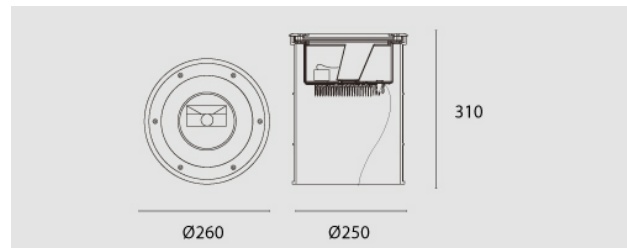

Zeus LED, Asimmetrico, 24W, riflettore 38°, 4000K, driver incorporato incluso.

Zeus LED, Asymmetric, 24W, 4000K. Built-in driver included.

Descrizione/Description

IT: Sono gli incassi a terra storici di Civic. Le nuove fonti luminose e la nuova tecnologia produttiva mantengono questa collezione originale e al passo con i tempi. La famiglia è realizzata interamente in acciaio Inox offrendo maggior resistenza e durata nel tempo. Corpo e anello di chiusura in acciaio inox AISI 304. Grado di protezione IP67. Schermo di protezione in vetro trasparente temperato di spessore 12mm con resistenza meccanica IK 10 per passaggio veicolare. Guarnizione in gomma al silicone. Riflettore fisso asimmetrico o orientabile. Equipaggiato con un LED di colore bianco 4000K o 3000K. Potenze da 17W a 24W. Fornito completo di driver integrato nella struttura e di cavo di collegamento H05RN-F 3x1mm².

ENG: Civic's historic ground recessed range. The new sources and the new production technology, maintains this range up to date. The construction entirely in Stainless steel ensure reliability and quality along the time. Structure and closing ring made of AISI 304 stainless steel. IP67 protection degree. Protection shield made of transparent tempered glass with 12mm thickness and IK 10 shock resistance for vehicle passage use. Silicone rubber gasket. Fixed, asymmetric or adjustable reflector. Equipped with one LED in 4000K or 3000K color temperature. Power from 17W to 24W. Supplied with built-in driver and H05RN-F 3x1mm² connecting cable.