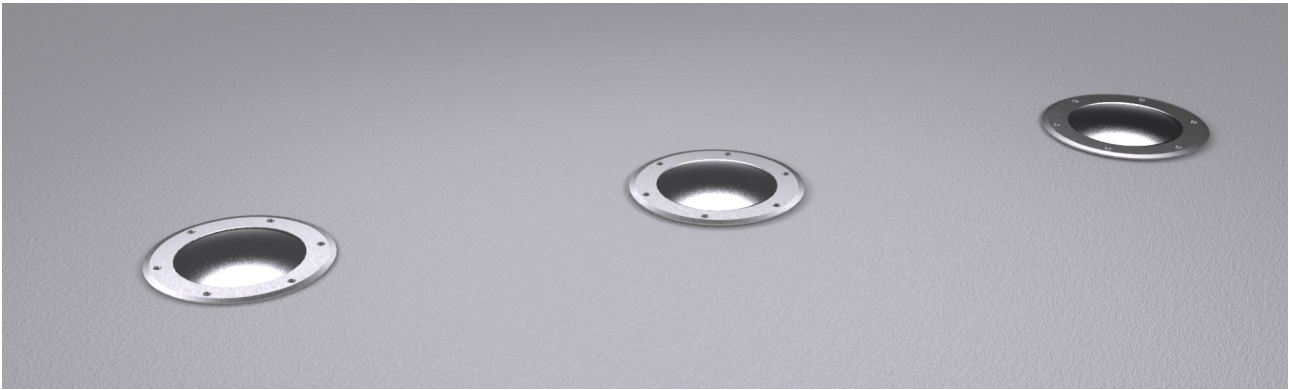

Zeus LED, Asimmetrico, 24W, riflettore 38°, 4000K, driver incorporato incluso.

Zeus LED, Asymmetric, 24W, 4000K. Built-in driver included.

Descrizione/Description

IT: Sono gli incassi a terra storici di Civic. Le nuove fonti luminose e la nuova tecnologia produttiva mantengono questa collezione originale e al passo con i tempi. La famiglia è realizzata interamente in acciaio Inox offrendo maggior resistenza e durata nel tempo. Corpo e anello di chiusura in acciaio inox AISI 304. Grado di protezione IP67. Schermo di protezione in vetro trasparente temperato di spessore 12mm con resistenza meccanica IK 10 per passaggio veicolare. Guarnizione in gomma al silicone. Riflettore fisso asimmetrico o orientabile. Equipaggiato con un LED di colore bianco 4000K o 3000K. Potenze da 17W a 24W. Fornito completo di driver integrato nella struttura e di cavo di collegamento H05RN-F 3x1mm².

ENG: Civic's historic ground recessed range. The new sources and the new production technology, maintains this range up to date. The construction entirely in Stainless steel ensure reliability and quality along the time. Structure and closing ring made of AISI 304 stainless steel. IP67 protection degree. Protection shield made of transparent tempered glass with 12mm thickness and IK 10 shock resistance for vehicle passage use. Silicone rubber gasket. Fixed, asymmetric or adjustable reflector. Equipped with one LED in 4000K or 3000K color temperature. Power from 17W to 24W. Supplied with built-in driver and H05RN-F 3x1mm² connecting cable.

Codice/Code	JEZ.5582.157.00
Tonalità/Light tone	4000K
Potenza/Power	24W
Fusso luminoso/Luminous flux	1501 lm - 2000 lm
Fascio luminoso/Light beam	Fascio 38°
Driver/Driver	Driver On/Off

Accessori/Accessories