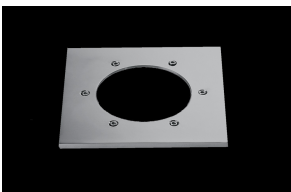

JEZ.FR200000.00
Zeus cornice quadrata in acciaio inox

JEZ.FR200000.00
Zeus stainless steel square frame.