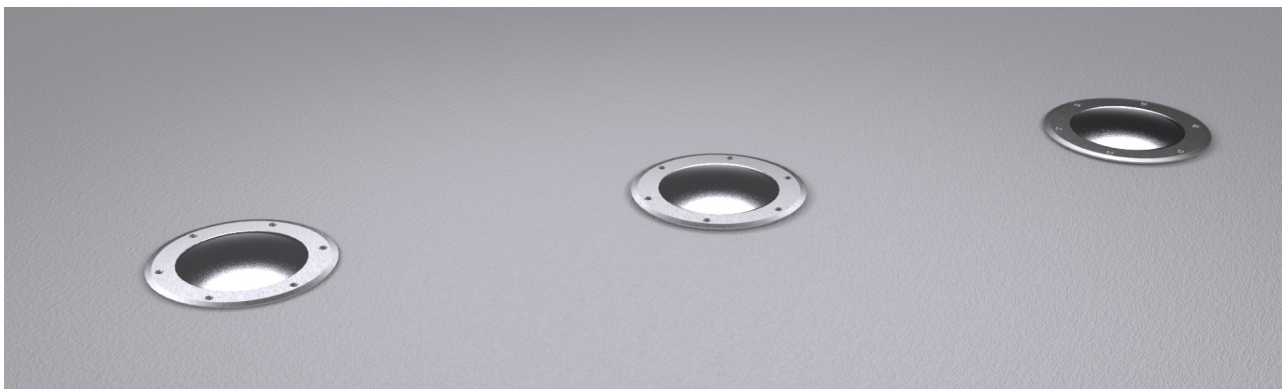

Zeus LED, Asimmetrico, 24W, riflettore 38°, 3000K, driver incorporato incluso.

Zeus LED, Asymmetric, 24W, 3000K. Built-in driver included.

Descrizione/Description

IT: Sono gli incassi a terra storici di Civic. Le nuove fonti luminose e la nuova tecnologia produttiva mantengono questa collezione originale e al passo con i tempi. La famiglia è realizzata interamente in acciaio Inox offrendo maggior resistenza e durata nel tempo. Corpo e anello di chiusura in acciaio inox AISI 304. Grado di protezione IP67. Schermo di protezione in vetro trasparente temperato di spessore 12mm con resistenza meccanica IK 10 per passaggio veicolare. Guarnizione in gomma al silicone. Riflettore fisso asimmetrico o orientabile. Equipaggiato con un LED di colore bianco 4000K o 3000K. Potenze da 17W a 24W. Fornito completo di driver integrato nella struttura e di cavo di collegamento H05RN-F 3x1mm².

ENG: Civic's historic ground recessed range. The new sources and the new production technology, maintains this range up to date. The construction entirely in Stainless steel ensure reliability and quality along the time. Structure and closing ring made of AISI 304 stainless steel. IP67 protection degree. Protection shield made of transparent tempered glass with 12mm thickness and IK 10 shock resistance for vehicle passage use. Silicone rubber gasket. Fixed, asymmetric or adjustable reflector. Equipped with one LED in 4000K or 3000K color temperature. Power from 17W to 24W. Supplied with built-in driver and H05RN-F 3x1mm² connecting cable.

Codice/Code	JEZ.5582.158.00
Tonalità/Light tone	3000K
Potenza/Power	24W
Fusso luminoso/Luminous flux	1501 lm - 2000 lm
Fascio luminoso/Light beam	Fascio 38°
Driver/Driver	Driver On/Off

Accessori/Accessories