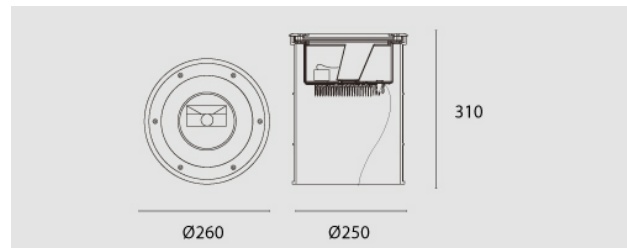

Zeus LED, Asimmetrico, 24W, riflettore 38°, 3000K, driver incorporato incluso.

Zeus LED, Asymmetric, 24W, 3000K. Built-in driver included.

Descrizione/Description

IT: Sono gli incassi a terra storici di Civic. Le nuove fonti luminose e la nuova tecnologia produttiva mantengono questa collezione originale e al passo con i tempi. La famiglia è realizzata interamente in acciaio Inox offrendo maggior resistenza e durata nel tempo. Corpo e anello di chiusura in acciaio inox AISI 304. Grado di protezione IP67. Schermo di protezione in vetro trasparente temperato di spessore 12mm con resistenza meccanica IK 10 per passaggio veicolare. Guarnizione in gomma al silicone. Riflettore fisso asimmetrico o orientabile. Equipaggiato con un LED di colore bianco 4000K o 3000K. Potenze da 17W a 24W. Fornito completo di driver integrato nella struttura e di cavo di collegamento H05RN-F 3x1mm².

ENG: Civic's historic ground recessed range. The new sources and the new production technology, maintains this range up to date. The construction entirely in Stainless steel ensure reliability and quality along the time. Structure and closing ring made of AISI 304 stainless steel. IP67 protection degree. Protection shield made of transparent tempered glass with 12mm thickness and IK 10 shock resistance for vehicle passage use. Silicone rubber gasket. Fixed, asymmetric or adjustable reflector. Equipped with one LED in 4000K or 3000K color temperature. Power from 17W to 24W. Supplied with built-in driver and H05RN-F 3x1mm² connecting cable.