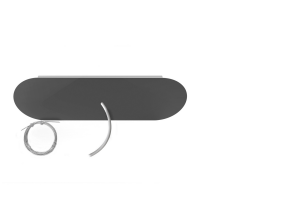

Minù - R LED Lap, 50W, 4000K, 1150x300mm, diffusore opalino, bianco raggrinzante.

Minù - R LED Lap, 50W, 4000K, 1150x300mm, opal diffuser, rough white.

Descrizione/Description

IT: Minu-R è una collezione di anelli decorativi luminosi a luce diretta o a luce interna. Design elegante e leggero ma di grande impatto scenico, è ideale per uffici, contesti residenziali e commerciali. Realizzati in lega di alluminio estruso curvato verniciato a polveri con schermo di protezione in policarbonato. Tono bianco, 4000K o 3000K, Potenze da 50W/1150mm a 95W/2300mm. Accessori per la sospensione da ordinare separatamente. Alimentatore on-off o DALI incluso nel rosone.

ENG: Minu-R is a collection of decorative lighting rings with direct or internal light. It can offer such elegant and light design, with great scenic impact ; it is the ideal choice for offices, residential and commercial environments. Structure in powder coated curved extrusion of aluminium alloy with opal diffuser. 4000K or 3000K white tone. Powers from 50W/1150mm up to 95W/2300mm. Suspension kit to be ordered separately. On-Off or Dali Driver included in the ceiling cup.

Kit di sospensione Minù -R Lap L.2000mm x modello ON/OFF. Driver 50W, bianco raggrinzante.

MNU.SL10000.32

Suspension kit for Minu- R Lap, L.2000mm , on-off version. Driver 50W, rouge white.

**MNU.SL10000.32-A2**