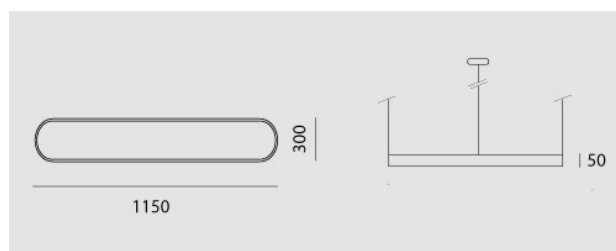

Minù - R LED Lap, 50W, 4000K, 1150x300mm, diffusore opalino, bianco raggrinzante.

Minù - R LED Lap, 50W, 4000K, 1150x300mm, opal diffuser, rough white.

Descrizione/Description

IT: Minu-R è una collezione di anelli decorativi luminosi a luce diretta o a luce interna. Design elegante e leggero ma di grande impatto scenico, è ideale per uffici, contesti residenziali e commerciali. Realizzati in lega di alluminio estruso curvato verniciato a polveri con schermo di protezione in policarbonato. Tono bianco, 4000K o 3000K, Potenze da 50W/1150mm a 95W/2300mm. Accessori per la sospensione da ordinare separatamente. Alimentatore on-off o DALI incluso nel rosone.

ENG: Minu-R is a collection of decorative lighting rings with direct or internal light. It can offer such elegant and light design, with great scenic impact ; it is the ideal choice for offices, residential and commercial environments. Structure in powder coated curved extrusion of aluminium alloy with opal diffuser. 4000K or 3000K white tone. Powers from 50W/1150mm up to 95W/2300mm. Suspension kit to be ordered separately. On-Off or Dali Driver included in the ceiling cup.