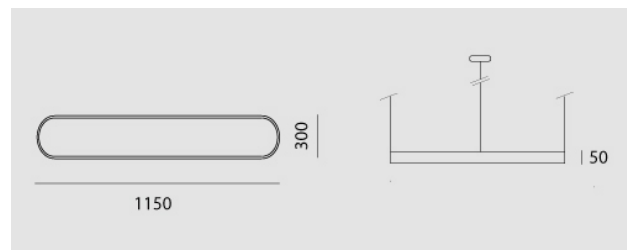

Minù - R LED Lap, 50W, 4000K, 1150x300mm, diffusore opalino, nero raggrinzante.

Minù - R LED Lap, 50W, 4000K, 1150x300mm, opal diffuser, rough black.

Descrizione/Description

IT: Minu-R è una collezione di anelli decorativi luminosi a luce diretta o a luce interna. Design elegante e leggero ma di grande impatto scenico, è ideale per uffici, contesti residenziali e commerciali. Realizzati in lega di alluminio estruso curvato verniciato a polveri con schermo di protezione in policarbonato. Tono bianco, 4000K o 3000K, Potenze da 50W/1150mm a 95W/2300mm. Accessori per la sospensione da ordinare separatamente. Alimentatore on-off o DALI incluso nel rosone.

ENG: Minu-R is a collection of decorative lighting rings with direct or internal light. It can offer such elegant and light design, with great scenic impact ; it is the ideal choice for offices, residential and commercial environments. Structure in powder coated curved extrusion of aluminium alloy with opal diffuser. 4000K or 3000K white tone. Powers from 50W/1150mm up to 95W/2300mm. Suspension kit to be ordered separately. On-Off or Dali Driver included in the ceiling cup.