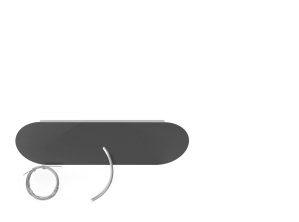

Accessori/Accessories

MNU.SL10000.33

Kit di sospensione Minù -R Lap L.2000mm x modello ON/OFF. Driver 50W, nero raggrinzante.

MNU.SL10000.33

Suspension kit for Minu- R Lap, L.2000mm , on-off version. Driver 50W, rouge black.