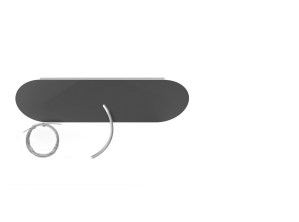

MNU.SL10000.33-A2

Kit di sospensione Minù -R Lap L.2000mm x modello dimmerabile DALI. Driver 50W, nero raggrinzante.

MNU.SL10000.33-A2

Suspension kit for Minu- R Lap, L.2000mm , DALI version. Driver 50W, rouge black.