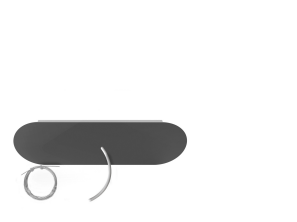

Accessori/Accessories

MNU.SL10000.32

Kit di sospensione Minù -R Lap L.2000mm x modello ON/OFF. Driver 50W, bianco raggrinzante.

MNU.SL10000.32

Suspension kit for Minu- R Lap, L.2000mm , on-off version. Driver 50W, rouge white.