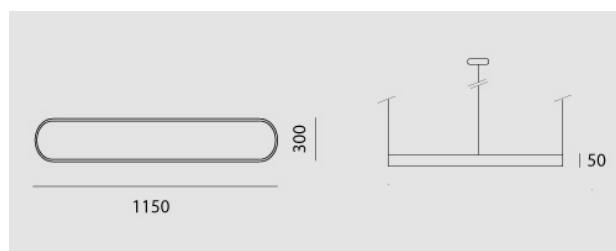

Minù - R LED Lap, 50W, 3000K, 1150x300mm, diffusore opalino, bianco raggrinzante.

Minù - R LED Lap, 50W, 3000K, 1150x300mm, opal diffuser, rough white.

Descrizione/Description

IT: Minu-R è una collezione di anelli decorativi luminosi a luce diretta o a luce interna. Design elegante e leggero ma di grande impatto scenico, è ideale per uffici, contesti residenziali e commerciali. Realizzati in lega di alluminio estruso curvato verniciato a polveri con schermo di protezione in policarbonato. Tono bianco, 4000K o 3000K, Potenze da 50W/1150mm a 95W/2300mm. Accessori per la sospensione da ordinare separatamente. Alimentatore on-off o DALI incluso nel rosone.

ENG: Minu-R is a collection of decorative lighting rings with direct or internal light. It can offer such elegant and light design, with great scenic impact ; it is the ideal choice for offices, residential and commercial environments. Structure in powder coated curved extrusion of aluminium alloy with opal diffuser. 4000K or 3000K white tone. Powers from 50W/1150mm up to 95W/2300mm. Suspension kit to be ordered separately. On-Off or Dali Driver included in the ceiling cup.