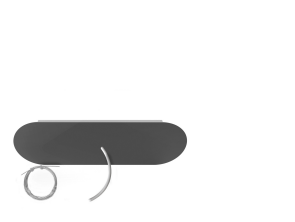

Accessori/Accessories

MNU.SL10000.33

Kit di sospensione Minù -R Lap L.2000mm x modello ON/OFF. Driver 50W, nero raggrinzante.

MNU.SL10000.33

Suspension kit for Minu- R Lap, L.2000mm , on-off version. Driver 50W, rouge black.