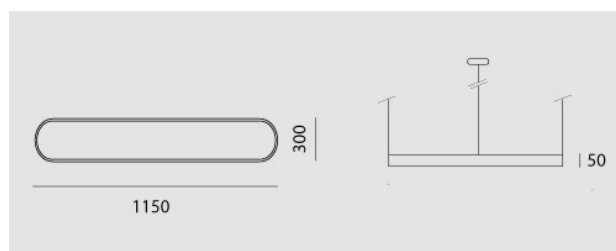

Minù - R LED Lap, 50W, 3000K, 1150x300mm, diffusore opalino, nero raggrinzante.

Minù - R LED Lap, 50W, 3000K, 1150x300mm, opal diffuser, rough black.

Descrizione/Description

IT: Minu-R è una collezione di anelli decorativi luminosi a luce diretta o a luce interna. Design elegante e leggero ma di grande impatto scenico, è ideale per uffici, contesti residenziali e commerciali. Realizzati in lega di alluminio estruso curvato verniciato a polveri con schermo di protezione in policarbonato. Tono bianco, 4000K o 3000K, Potenze da 50W/1150mm a 95W/2300mm. Accessori per la sospensione da ordinare separatamente. Alimentatore on-off o DALI incluso nel rosone.

ENG: Minu-R is a collection of decorative lighting rings with direct or internal light. It can offer such elegant and light design, with great scenic impact ; it is the ideal choice for offices, residential and commercial environments. Structure in powder coated curved extrusion of aluminium alloy with opal diffuser. 4000K or 3000K white tone. Powers from 50W/1150mm up to 95W/2300mm. Suspension kit to be ordered separately. On-Off or Dali Driver included in the ceiling cup.

Codice/Code	MNU.5656.158.33
Tonalità/Light tone	3000K
Potenza/Power	50W
Fusso luminoso/Luminous flux	3501 lm - 4000 lm
Colore/Color	Nero raggrinzante
Driver/Driver	Driver On/Off

**Accessori/Accessories****MNU.SL10000.33**