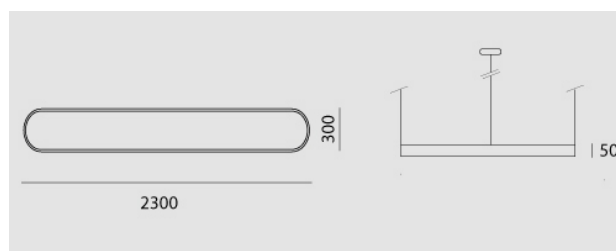

Minù - R LED Lap, 95W, 4000K, 2300x300mm, diffusore opalino, bianco raggrinzante.

Minù - R LED Lap, 95W, 4000K, 2300x300mm, opal diffuser, rough white.

### Descrizione/Description

IT: Minu-R è una collezione di anelli decorativi luminosi a luce diretta o a luce interna. Design elegante e leggero ma di grande impatto scenico, è ideale per uffici, contesti residenziali e commerciali. Realizzati in lega di alluminio estruso curvato verniciato a polveri con schermo di protezione in policarbonato. Tono bianco, 4000K o 3000K, Potenze da 50W/1150mm a 95W/2300mm. Accessori per la sospensione da ordinare separatamente. Alimentatore on-off o DALI incluso nel rosone.

ENG: Minu-R is a collection of decorative lighting rings with direct or internal light. It can offer such elegant and light design, with great scenic impact ; it is the ideal choice for offices, residential and commercial environments. Structure in powder coated curved extrusion of aluminium alloy with opal diffuser. 4000K or 3000K white tone. Powers from 50W/1150mm up to 95W/2300mm. Suspension kit to be ordered separately. On-Off or Dali Driver included in the ceiling cup.