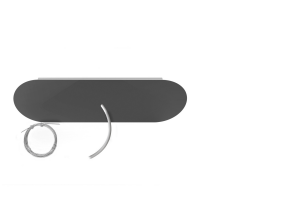

MNU.SL30000.33-A2

Kit di sospensione Minù -R Lap L.2000mm x modello dimmerabile DALI. Driver 95W, nero raggrinzante.

MNU.SL30000.33-A2

Suspension kit for Minu- R Lap, L.2000mm , DALI version. Driver 95W, rouge black.