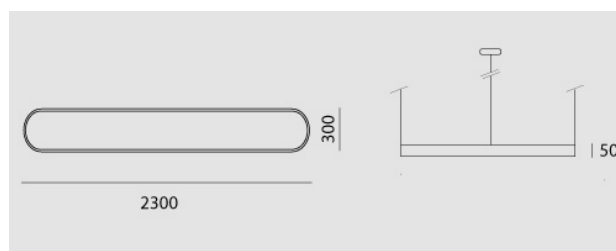

Minù - R LED Lap, 95W, 4000K, 2300x300mm, diffusore opalino, nero raggrinzante.

Minù - R LED Lap, 95W, 4000K, 2300x300mm, opal diffuser, rough black.

**Descrizione/Description**

IT: Minu-R è una collezione di anelli decorativi luminosi a luce diretta o a luce interna. Design elegante e leggero ma di grande impatto scenico, è ideale per uffici, contesti residenziali e commerciali. Realizzati in lega di alluminio estruso curvato verniciato a polveri con schermo di protezione in policarbonato. Tono bianco, 4000K o 3000K, Potenze da 50W/1150mm a 95W/2300mm. Accessori per la sospensione da ordinare separatamente. Alimentatore on-off o DALI incluso nel rosone.

ENG: Minu-R is a collection of decorative lighting rings with direct or internal light. It can offer such elegant and light design, with great scenic impact ; it is the ideal choice for offices, residential and commercial environments. Structure in powder coated curved extrusion of aluminium alloy with opal diffuser. 4000K or 3000K white tone. Powers from 50W/1150mm up to 95W/2300mm. Suspension kit to be ordered separately. On-Off or Dali Driver included in the ceiling cup.