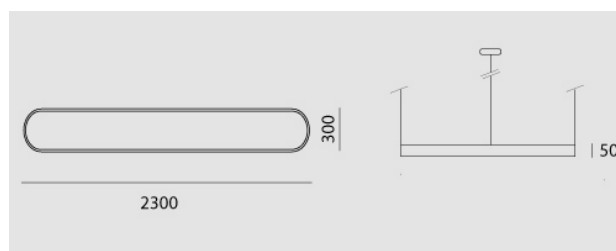

Minù - R LED Lap, 95W, 3000K, 2300x300mm, diffusore opalino, bianco raggrinzante.

Minù - R LED Lap, 95W, 3000K, 2300x300mm, opal diffuser, rough white.

Descrizione/Description

IT: Minu-R è una collezione di anelli decorativi luminosi a luce diretta o a luce interna. Design elegante e leggero ma di grande impatto scenico, è ideale per uffici, contesti residenziali e commerciali. Realizzati in lega di alluminio estruso curvato verniciato a polveri con schermo di protezione in policarbonato. Tono bianco, 4000K o 3000K, Potenze da 50W/1150mm a 95W/2300mm. Accessori per la sospensione da ordinare separatamente. Alimentatore on-off o DALI incluso nel rosone.

ENG: Minu-R is a collection of decorative lighting rings with direct or internal light. It can offer such elegant and light design, with great scenic impact ; it is the ideal choice for offices, residential and commercial environments. Structure in powder coated curved extrusion of aluminium alloy with opal diffuser. 4000K or 3000K white tone. Powers from 50W/1150mm up to 95W/2300mm. Suspension kit to be ordered separately. On-Off or Dali Driver included in the ceiling cup.