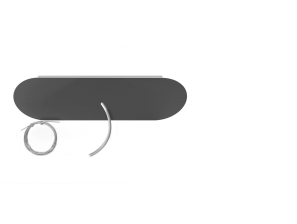

MNU.SL30000.32-A2

Kit di sospensione Minù -R Lap L.2000mm x modello dimmerabile DALI. Driver 95W, bianco raggrinzante.

MNU.SL30000.32-A2

Suspension kit for Minu- R Lap, L.2000mm , DALI version. Driver 95W, rouge white.