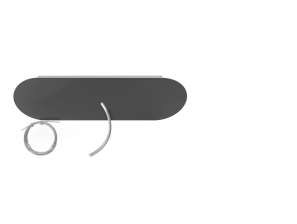

MNU.SL30000.33-A2

Kit di sospensione Minù -R Lap L.2000mm x modello dimmerabile DALI. Driver 95W, nero raggrinzante.

MNU.SL30000.33-A2

Suspension kit for Minu- R Lap, L.2000mm , DALI version. Driver 95W, rouge black.