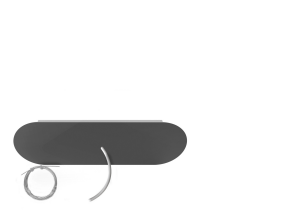

Accessori/Accessories

MNU.SL30000.33

Kit di sospensione Minù -R Lap L.2000mm x modello ON/OFF. Driver 95W, nero raggrinzante.

MNU.SL30000.33

Suspension kit for Minu- R Lap, L.2000mm , on-off version. Driver 95W, rouge black.