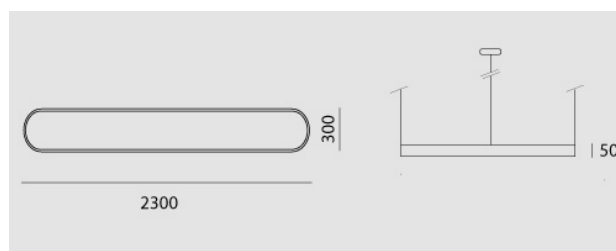

Minù - R LED Lap, 95W, 3000K, 2300x300mm, diffusore opalino, nero raggrinzante.

Minù - R LED Lap, 95W, 3000K, 2300x300mm, opal diffuser, rough black.

Descrizione/Description

IT: Minu-R è una collezione di anelli decorativi luminosi a luce diretta o a luce interna. Design elegante e leggero ma di grande impatto scenico, è ideale per uffici, contesti residenziali e commerciali. Realizzati in lega di alluminio estruso curvato verniciato a polveri con schermo di protezione in policarbonato. Tono bianco, 4000K o 3000K, Potenze da 50W/1150mm a 95W/2300mm. Accessori per la sospensione da ordinare separatamente. Alimentatore on-off o DALI incluso nel rosone.

ENG: Minu-R is a collection of decorative lighting rings with direct or internal light. It can offer such elegant and light design, with great scenic impact ; it is the ideal choice for offices, residential and commercial environments. Structure in powder coated curved extrusion of aluminium alloy with opal diffuser. 4000K or 3000K white tone. Powers from 50W/1150mm up to 95W/2300mm. Suspension kit to be ordered separately. On-Off or Dali Driver included in the ceiling cup.