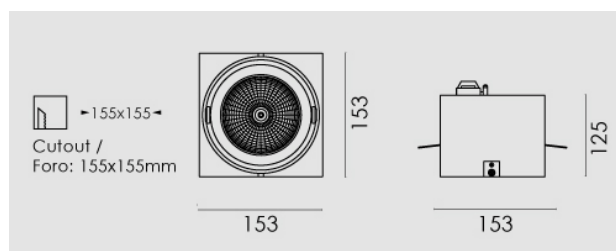

Modo frameless Led quadrato 16W/230V 4000K, riflettore 24°, grigio chiaro opaco.

Modo frameless Led square 16W/230V 4000K, reflector 24°, clear matte grey.

**Descrizione/Description**

IT: Struttura in alluminio pressofuso, incassi ad 1/2/3/4 lampade, con riflettore per fascio da 24° o 40°, nei toni bianco caldo 3000K o bianco naturale 4000K. Prodotto in versione quadrata, con gruppo ottico orientabile di 30° su due assi. Driver incluso.

ENG: Die-cast aluminum structure available with the 1/2/3/4 lamps versions, reflectors for 24° or 40° beam, in the color temperature of 3000K warm white or 4000K natural white. Produced in square version, with an optical group that can be oriented at 30° on two axis. Driver included.