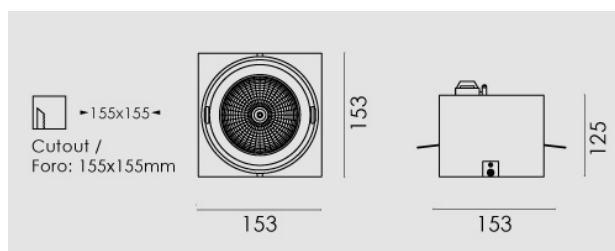

Modo frameless Led quadrato 16W/230V, 3000K, riflettore 24°, grigio chiaro opaco.

Modo frameless Led square 16W/230V LED, 3000K, reflector 24°, clear matt grey.

Descrizione/Description

IT: Struttura in alluminio pressofuso, incassi ad 1/2/3/4 lampade, con riflettore per fascio da 24° o 40°, nei toni bianco caldo 3000K o bianco naturale 4000K. Prodotto in versione quadrata, con gruppo ottico orientabile di 30° su due assi. Driver incluso.

ENG: Die-cast aluminum structure available with the 1/2/3/4 lamps versions, reflectors for 24 ° or 40 ° beam, in the color temperature of 3000K warm white or 4000K natural white. Produced in square version, with an optical group that can be oriented at 30° on two axis. Driver included.