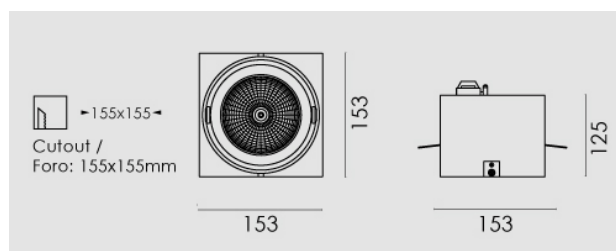

Modo frameless Led quadrato 16W/230V, 4000K, riflettore 40°, grigio chiaro opaco.

Modo frameless Led square 16W/230V LED, 4000K, reflector 40°, clear matt grey.

Descrizione/Description

IT: Struttura in alluminio pressofuso, incassi ad 1/2/3/4 lampade, con riflettore per fascio da 24° o 40°, nei toni bianco caldo 3000K o bianco naturale 4000K. Prodotto in versione quadrata, con gruppo ottico orientabile di 30° su due assi. Driver incluso.

ENG: Die-cast aluminum structure available with the 1/2/3/4 lamps versions, reflectors for 24 ° or 40 ° beam, in the color temperature of 3000K warm white or 4000K natural white. Produced in square version, with an optical group that can be oriented at 30° on two axis. Driver included.

Codice/Code	MOB.5211.257.37
Tonalità/Light tone	4000K
Potenza/Power	16W
Fusso luminoso/Luminous flux	1001 lm - 1500 lm
Colore/Color	Grigio chiaro opaco
Fascio luminoso/Light beam	Fascio 40°
Driver/Driver	Driver On/Off