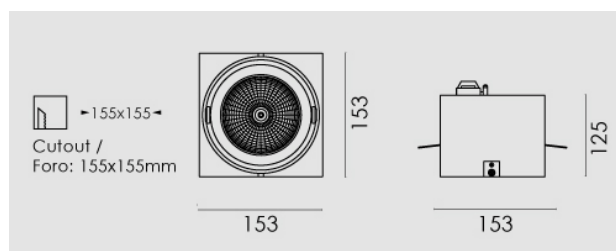

Modo frameless Led quadrato 16W/230V, 3000K, riflettore 40°, grigio chiaro opaco.

Modo frameless Led square 16W/230V LED, 3000K, reflector 40°, clear matt grey.

Descrizione/Description

IT: Struttura in alluminio pressofuso, incassi ad 1/2/3/4 lampade, con riflettore per fascio da 24° o 40°, nei toni bianco caldo 3000K o bianco naturale 4000K. Prodotto in versione quadrata, con gruppo ottico orientabile di 30° su due assi. Driver incluso.

ENG: Die-cast aluminum structure available with the 1/2/3/4 lamps versions, reflectors for 24 ° or 40 ° beam, in the color temperature of 3000K warm white or 4000K natural white. Produced in square version, with an optical group that can be oriented at 30° on two axis. Driver included.

Codice/Code	MOB.5211.258.37
Tonalità/Light tone	3000K
Potenza/Power	16W
Fusso luminoso/Luminous flux	1001 lm - 1500 lm
Colore/Color	Grigio chiaro opaco
Fascio luminoso/Light beam	Fascio 40°
Driver/Driver	Driver On/Off