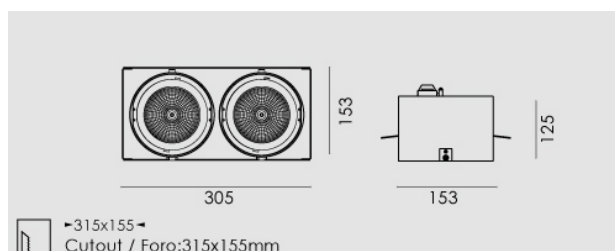

Modo frameless Led rettangolare 2x16W/230V, 4000K, riflettore 24°, grigio chiaro opaco.

Modo frameless Led rectangular 2x16W/230V LED, 4000K, reflector 24°, clear matt grey.

Descrizione/Description

IT: Struttura in alluminio pressofuso, incassi ad 1/2/3/4 lampade, con riflettore per fascio da 24° o 40°, nei toni bianco caldo 3000K o bianco naturale 4000K. Prodotto in versione quadrata, con gruppo ottico orientabile di 30° su due assi. Driver incluso.

ENG: Die-cast aluminum structure available with the 1/2/3/4 lamps versions, reflectors for 24 ° or 40 ° beam, in the color temperature of 3000K warm white or 4000K natural white. Produced in square version, with an optical group that can be oriented at 30° on two axis. Driver included.

Codice/Code	MOB.5212.157.37
Tonalità/Light tone	4000K
Potenza/Power	2x16W
Fusso luminoso/Luminous flux	2501 lm - 3000 lm
Colore/Color	Grigio chiaro opaco
Fascio luminoso/Light beam	Fascio 24°
Driver/Driver	Driver On/Off