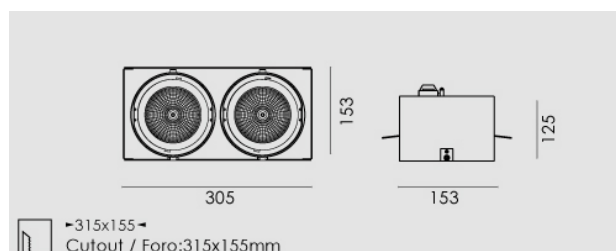

Modo frameless LED rettangolare 2x16W/230V, 3000K, riflettore 24°, grigio chiaro opaco.

Modo frameless Led rectangular 2x16W/230V LED, 3000K, reflector 24°, clear matt grey.

Descrizione/Description

IT: Struttura in alluminio pressofuso, incassi ad 1/2/3/4 lampade, con riflettore per fascio da 24° o 40°, nei toni bianco caldo 3000K o bianco naturale 4000K. Prodotto in versione quadrata, con gruppo ottico orientabile di 30° su due assi. Driver incluso.

ENG: Die-cast aluminum structure available with the 1/2/3/4 lamps versions, reflectors for 24 ° or 40 ° beam, in the color temperature of 3000K warm white or 4000K natural white. Produced in square version, with an optical group that can be oriented at 30° on two axis. Driver included.

Codice/Code	MOB.5212.158.37
Tonalità/Light tone	3000K
Potenza/Power	2x16W
Fusso luminoso/Luminous flux	2000 lm - 2500 lm
Colore/Color	Grigio chiaro opaco
Fascio luminoso/Light beam	Fascio 24°
Driver/Driver	Driver On/Off