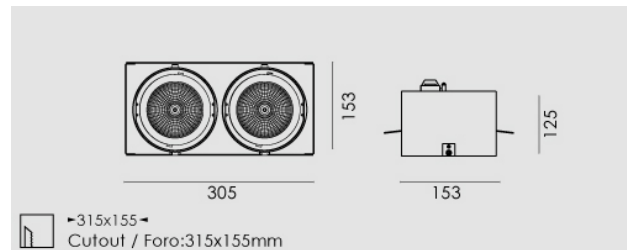

Modo frameless Led rettangolare 2x16W/230V, 4000K, riflettore 40°, grigio chiaro opaco.

Modo frameless Led rectangular 2x16W/230V LED, 4000K, reflector 40°, clear matt grey.

Descrizione/Description

IT: Struttura in alluminio pressofuso, incassi ad 1/2/3/4 lampade, con riflettore per fascio da 24° o 40°, nei toni bianco caldo 3000K o bianco naturale 4000K. Prodotto in versione quadrata, con gruppo ottico orientabile di 30° su due assi. Driver incluso.

ENG: Die-cast aluminum structure available with the 1/2/3/4 lamps versions, reflectors for 24 ° or 40 ° beam, in the color temperature of 3000K warm white or 4000K natural white. Produced in square version, with an optical group that can be oriented at 30° on two axis. Driver included.

| | |
|-------------------------------------|---------------------|
| Codice/Code | MOB.5212.257.37 |
| Tonalità/Light tone | 4000K |
| Potenza/Power | 2x16W |
| Fusso luminoso/Luminous flux | 2501 lm - 3000 lm |
| Colore/Color | Grigio chiaro opaco |
| Fascio luminoso/Light beam | Fascio 40° |
| Driver/Driver | Driver On/Off |