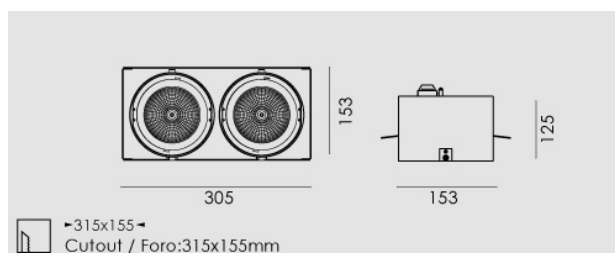

Modo frameless Led rettangolare 2x16W/230V, 3000K, riflettore 40°, grigio chiaro opaco.

Modo frameless Led rectangular 2x16W/230V LED, 3000K, reflector 40°, clear matt grey.

Descrizione/Description

IT: Struttura in alluminio pressofuso, incassi ad 1/2/3/4 lampade, con riflettore per fascio da 24° o 40°, nei toni bianco caldo 3000K o bianco naturale 4000K. Prodotto in versione quadrata, con gruppo ottico orientabile di 30° su due assi. Driver incluso.

ENG: Die-cast aluminum structure available with the 1/2/3/4 lamps versions, reflectors for 24 ° or 40 ° beam, in the color temperature of 3000K warm white or 4000K natural white. Produced in square version, with an optical group that can be oriented at 30° on two axis. Driver included.

Codice/Code	MOB.5212.258.37
Tonalità/Light tone	3000K
Potenza/Power	2x16W
Fusso luminoso/Luminous flux	2000 lm - 2500 lm
Colore/Color	Grigio chiaro opaco
Fascio luminoso/Light beam	Fascio 40°
Driver/Driver	Driver On/Off