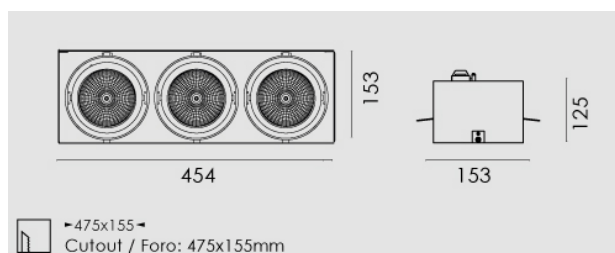

Modo frameless Led rettangolare 3x16W/230V, 4000K, riflettore 24°, grigio chiaro opaco.

Modo frameless Led rectangular 3x16W/230V LED, 4000K, reflector 24°, clear matt grey.

**Descrizione/Description**

IT: Struttura in alluminio pressofuso, incassi ad 1/2/3/4 lampade, con riflettore per fascio da 24° o 40°, nei toni bianco caldo 3000K o bianco naturale 4000K. Prodotto in versione quadrata, con gruppo ottico orientabile di 30° su due assi. Driver incluso.

ENG: Die-cast aluminum structure available with the 1/2/3/4 lamps versions, reflectors for 24 ° or 40 ° beam, in the color temperature of 3000K warm white or 4000K natural white. Produced in square version, with an optical group that can be oriented at 30° on two axis. Driver included.