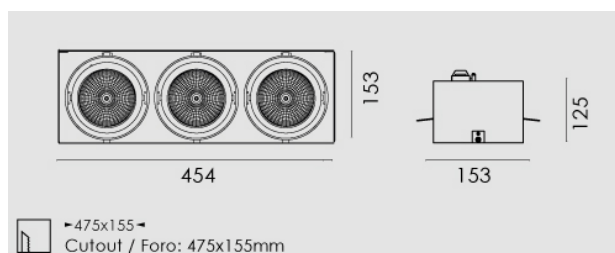

Modo frameless LED rettangolare 3x16W/230V, 3000K, riflettore 24°, grigio chiaro opaco.

Modo frameless Led rectangular 3x16W/230V LED, 3000K, reflector 24°, clear matt grey.

Descrizione/Description

IT: Struttura in alluminio pressofuso, incassi ad 1/2/3/4 lampade, con riflettore per fascio da 24° o 40°, nei toni bianco caldo 3000K o bianco naturale 4000K. Prodotto in versione quadrata, con gruppo ottico orientabile di 30° su due assi. Driver incluso.

ENG: Die-cast aluminum structure available with the 1/2/3/4 lamps versions, reflectors for 24 ° or 40 ° beam, in the color temperature of 3000K warm white or 4000K natural white. Produced in square version, with an optical group that can be oriented at 30° on two axis. Driver included.

Codice/Code	MOB.5213.158.37
Tonalità/Light tone	3000K
Potenza/Power	3x16W
Fusso luminoso/Luminous flux	3501 lm - 4000 lm
Colore/Color	Grigio chiaro opaco
Fascio luminoso/Light beam	Fascio 24°
Driver/Driver	Driver On/Off