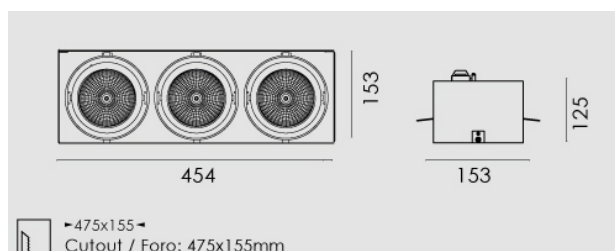

Modo frameless Led rettangolare 3x16W/230V, 4000K, riflettore 40°, grigio chiaro opaco.

Modo frameless Led rectangular 3x16W/230V LED, 4000K, reflector 40°, clear matt grey.

**Descrizione/Description**

IT: Struttura in alluminio pressofuso, incassi ad 1/2/3/4 lampade, con riflettore per fascio da 24° o 40°, nei toni bianco caldo 3000K o bianco naturale 4000K. Prodotto in versione quadrata, con gruppo ottico orientabile di 30° su due assi. Driver incluso.

ENG: Die-cast aluminum structure available with the 1/2/3/4 lamps versions, reflectors for 24 ° or 40 ° beam, in the color temperature of 3000K warm white or 4000K natural white. Produced in square version, with an optical group that can be oriented at 30° on two axis. Driver included.

<b>Codice/Code</b>	MOB.5213.257.37
<b>Tonalità/Light tone</b>	4000K
<b>Potenza/Power</b>	3x16W
<b>Fusso luminoso/Luminous flux</b>	4001 lm - 4500 lm
<b>Colore/Color</b>	Grigio chiaro opaco
<b>Fascio luminoso/Light beam</b>	Fascio 40°
<b>Driver/Driver</b>	Driver On/Off