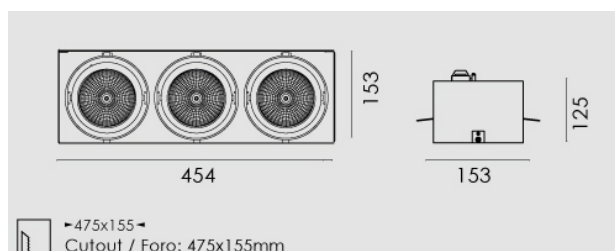

Modo frameless Led rettangolare 3x16W/230V, 3000K, riflettore 40°, grigio chiaro opaco.

Modo frameless Led rectangular 3x16W/230V LED, 3000K, reflector 40°, clear matt grey.

Descrizione/Description

IT: Struttura in alluminio pressofuso, incassi ad 1/2/3/4 lampade, con riflettore per fascio da 24° o 40°, nei toni bianco caldo 3000K o bianco naturale 4000K. Prodotto in versione quadrata, con gruppo ottico orientabile di 30° su due assi. Driver incluso.

ENG: Die-cast aluminum structure available with the 1/2/3/4 lamps versions, reflectors for 24 ° or 40 ° beam, in the color temperature of 3000K warm white or 4000K natural white. Produced in square version, with an optical group that can be oriented at 30° on two axis. Driver included.

Codice/Code	MOB.5213.258.37
Tonalità/Light tone	3000K
Potenza/Power	3x16W
Fusso luminoso/Luminous flux	3501 lm - 4000 lm
Colore/Color	Grigio chiaro opaco
Fascio luminoso/Light beam	Fascio 40°
Driver/Driver	Driver On/Off