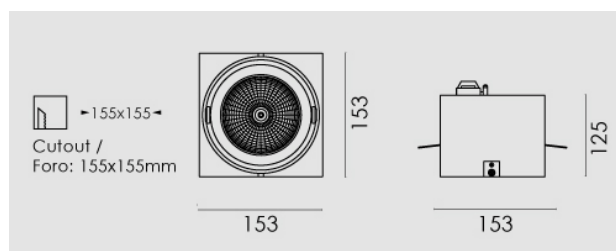

Modo frameless Led quadrato 23W/230V, 4000K, riflettore 24°, grigio chiaro opaco.

Modo frameless Led square 23W/230V LED, 4000K, reflector 24°, clear matt grey.

Descrizione/Description

IT: Struttura in alluminio pressofuso, incassi ad 1/2/3/4 lampade, con riflettore per fascio da 24° o 40°, nei toni bianco caldo 3000K o bianco naturale 4000K. Prodotto in versione quadrata, con gruppo ottico orientabile di 30° su due assi. Driver incluso.

ENG: Die-cast aluminum structure available with the 1/2/3/4 lamps versions, reflectors for 24° or 40° beam, in the color temperature of 3000K warm white or 4000K natural white. Produced in square version, with an optical group that can be oriented at 30° on two axis. Driver included.

Codice/Code	MOB.5221.157.37
Tonalità/Light tone	4000K
Potenza/Power	23W
Fusso luminoso/Luminous flux	1501 lm - 2000 lm
Colore/Color	Grigio chiaro opaco
Fascio luminoso/Light beam	Fascio 24°
Driver/Driver	Driver On/Off