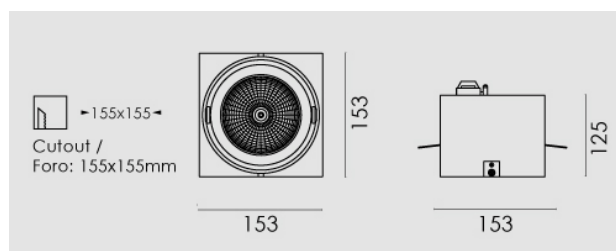

Modo frameless Led quadrato 23W/230V, 3000K, riflettore 24°, grigio chiaro opaco.

Modo frameless Led square 23W/230V LED, 3000K, reflector 24°, clear matt grey.

**Descrizione/Description**

IT: Struttura in alluminio pressofuso, incassi ad 1/2/3/4 lampade, con riflettore per fascio da 24° o 40°, nei toni bianco caldo 3000K o bianco naturale 4000K. Prodotto in versione quadrata, con gruppo ottico orientabile di 30° su due assi. Driver incluso.

ENG: Die-cast aluminum structure available with the 1/2/3/4 lamps versions, reflectors for 24 ° or 40 ° beam, in the color temperature of 3000K warm white or 4000K natural white. Produced in square version, with an optical group that can be oriented at 30° on two axis. Driver included.