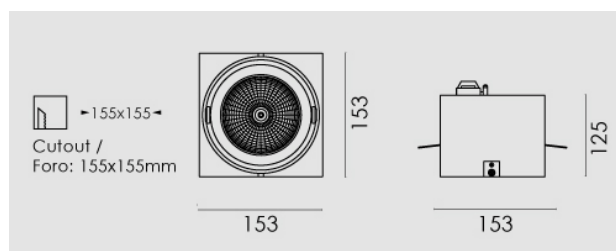

Modo frameless Led quadrato 23W/230V, 4000K, riflettore 40°, grigio chiaro opaco.

Modo frameless Led square 23W/230V LED, 4000K, reflector 40°, clear matt grey.

Descrizione/Description

IT: Struttura in alluminio pressofuso, incassi ad 1/2/3/4 lampade, con riflettore per fascio da 24° o 40°, nei toni bianco caldo 3000K o bianco naturale 4000K. Prodotto in versione quadrata, con gruppo ottico orientabile di 30° su due assi. Driver incluso.

ENG: Die-cast aluminum structure available with the 1/2/3/4 lamps versions, reflectors for 24 ° or 40 ° beam, in the color temperature of 3000K warm white or 4000K natural white. Produced in square version, with an optical group that can be oriented at 30° on two axis. Driver included.

Codice/Code	MOB.5221.257.37
Tonalità/Light tone	4000K
Potenza/Power	23W
Fusso luminoso/Luminous flux	1501 lm - 2000 lm
Colore/Color	Grigio chiaro opaco
Fascio luminoso/Light beam	Fascio 40°
Driver/Driver	Driver On/Off