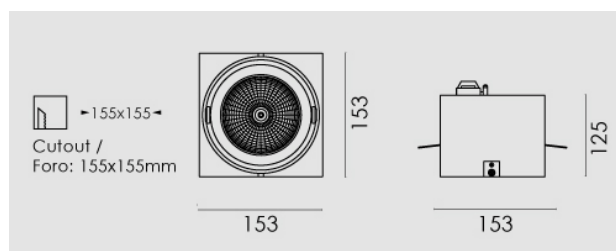

Modo frameless Led quadrato 23W/230V, 3000K, riflettore 40°, grigio chiaro opaco.

Modo frameless Led square 23W/230V LED, 3000K, reflector 40°, clear matt grey.

Descrizione/Description

IT: Struttura in alluminio pressofuso, incassi ad 1/2/3/4 lampade, con riflettore per fascio da 24° o 40°, nei toni bianco caldo 3000K o bianco naturale 4000K. Prodotto in versione quadrata, con gruppo ottico orientabile di 30° su due assi. Driver incluso.

ENG: Die-cast aluminum structure available with the 1/2/3/4 lamps versions, reflectors for 24 ° or 40 ° beam, in the color temperature of 3000K warm white or 4000K natural white. Produced in square version, with an optical group that can be oriented at 30° on two axis. Driver included.

Codice/Code	MOB.5221.258.37
Tonalità/Light tone	3000K
Potenza/Power	23W
Fusso luminoso/Luminous flux	1501 lm - 2000 lm
Colore/Color	Grigio chiaro opaco
Fascio luminoso/Light beam	Fascio 40°
Driver/Driver	Driver On/Off