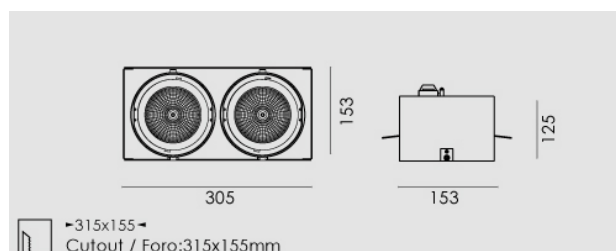

Modo frameless Led rettangolare 2x23W/230V, 4000K, riflettore 24°, grigio chiaro opaco.

Modo frameless Led rectangular 2x23W/230V LED, 4000K, reflector 24°, clear matt grey.

**Descrizione/Description**

IT: Struttura in alluminio pressofuso, incassi ad 1/2/3/4 lampade, con riflettore per fascio da 24° o 40°, nei toni bianco caldo 3000K o bianco naturale 4000K. Prodotto in versione quadrata, con gruppo ottico orientabile di 30° su due assi. Driver incluso.

ENG: Die-cast aluminum structure available with the 1/2/3/4 lamps versions, reflectors for 24 ° or 40 ° beam, in the color temperature of 3000K warm white or 4000K natural white. Produced in square version, with an optical group that can be oriented at 30° on two axis. Driver included.