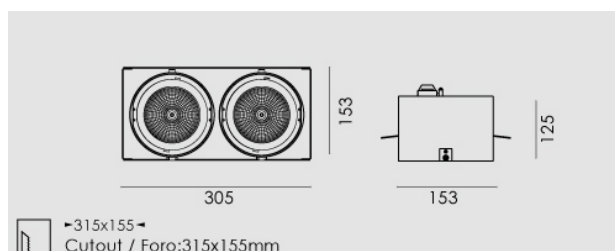

Modo frameless Led rettangolare 2x23W/230V, 3000K, riflettore 24°, grigio chiaro opaco.

Modo frameless Led rectangular 2x23W/230V LED, 3000K, reflector 24°, clear matt grey.

Descrizione/Description

IT: Struttura in alluminio pressofuso, incassi ad 1/2/3/4 lampade, con riflettore per fascio da 24° o 40°, nei toni bianco caldo 3000K o bianco naturale 4000K. Prodotto in versione quadrata, con gruppo ottico orientabile di 30° su due assi. Driver incluso.

ENG: Die-cast aluminum structure available with the 1/2/3/4 lamps versions, reflectors for 24 ° or 40 ° beam, in the color temperature of 3000K warm white or 4000K natural white. Produced in square version, with an optical group that can be oriented at 30° on two axis. Driver included.

| | |
|-------------------------------------|---------------------|
| Codice/Code | MOB.5222.158.37 |
| Tonalità/Light tone | 3000K |
| Potenza/Power | 2x23W |
| Fusso luminoso/Luminous flux | 3501 lm - 4000 lm |
| Colore/Color | Grigio chiaro opaco |
| Fascio luminoso/Light beam | Fascio 24° |
| Driver/Driver | Driver On/Off |