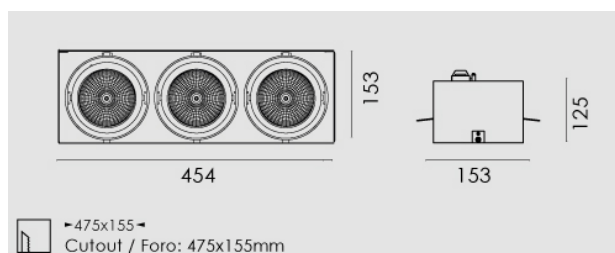

Modo frameless Led rettangolare 3x23W/230V, 4000K, riflettore 24°, grigio chiaro opaco.

Modo frameless Led rectangular 3x23W/230V LED, 4000K, reflector 24°, clear matt grey.

Descrizione/Description

IT: Struttura in alluminio pressofuso, incassi ad 1/2/3/4 lampade, con riflettore per fascio da 24° o 40°, nei toni bianco caldo 3000K o bianco naturale 4000K. Prodotto in versione quadrata, con gruppo ottico orientabile di 30° su due assi. Driver incluso.

ENG: Die-cast aluminum structure available with the 1/2/3/4 lamps versions, reflectors for 24° or 40° beam, in the color temperature of 3000K warm white or 4000K natural white. Produced in square version, with an optical group that can be oriented at 30° on two axis. Driver included.

Codice/Code	MOB.5223.157.37
Tonalità/Light tone	4000K
Potenza/Power	3x23W
Fusso luminoso/Luminous flux	5501 lm - 6000 lm
Colore/Color	Grigio chiaro opaco
Fascio luminoso/Light beam	Fascio 24°
Driver/Driver	Driver On/Off