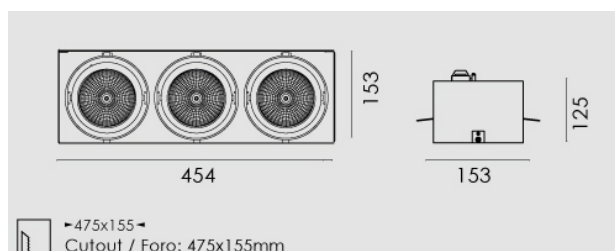

Modo frameless Led rettangolare 3x23W/230V, 3000K, riflettore 24°, grigio chiaro opaco.

Modo frameless Led rectangular 3x23W/230V LED, 3000K, reflector 24°, clear matt grey.

Descrizione/Description

IT: Struttura in alluminio pressofuso, incassi ad 1/2/3/4 lampade, con riflettore per fascio da 24° o 40°, nei toni bianco caldo 3000K o bianco naturale 4000K. Prodotto in versione quadrata, con gruppo ottico orientabile di 30° su due assi. Driver incluso.

ENG: Die-cast aluminum structure available with the 1/2/3/4 lamps versions, reflectors for 24 ° or 40 ° beam, in the color temperature of 3000K warm white or 4000K natural white. Produced in square version, with an optical group that can be oriented at 30° on two axis. Driver included.

Codice/Code	MOB.5223.158.37
Tonalità/Light tone	3000K
Potenza/Power	3x23W
Fusso luminoso/Luminous flux	5501 lm - 6000 lm
Colore/Color	Grigio chiaro opaco
Fascio luminoso/Light beam	Fascio 24°
Driver/Driver	Driver On/Off