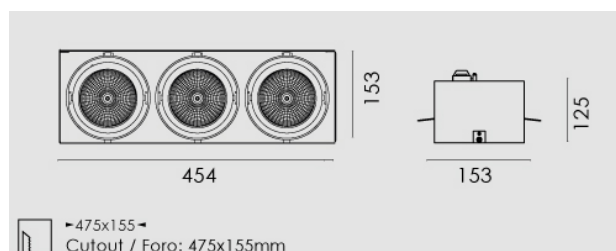

Modo framless Led rettangolare 3x23W/230V, 4000K, riflettore 40°, grigio chiaro opaco.

Modo framless Led rectangular 3x23W/230V LED, 4000K, reflector 40°, clear matt grey.

Descrizione/Description

IT: Struttura in alluminio pressofuso, incassi ad 1/2/3/4 lampade, con riflettore per fascio da 24° o 40°, nei toni bianco caldo 3000K o bianco naturale 4000K. Prodotto in versione quadrata, con gruppo ottico orientabile di 30° su due assi. Driver incluso.

ENG: Die-cast aluminum structure available with the 1/2/3/4 lamps versions, reflectors for 24 ° or 40 ° beam, in the color temperature of 3000K warm white or 4000K natural white. Produced in square version, with an optical group that can be oriented at 30° on two axis. Driver included.

Codice/Code	MOB.5223.257.37
Tonalità/Light tone	4000K
Potenza/Power	3x23W
Fusso luminoso/Luminous flux	5501 lm - 6000 lm
Colore/Color	Grigio chiaro opaco
Fascio luminoso/Light beam	Fascio 40°
Driver/Driver	Driver On/Off