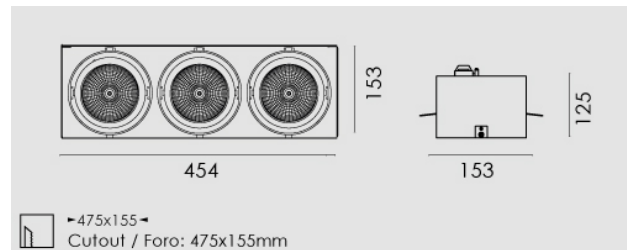

Modo framless Led rettangolare 3x23W/230V, 3000K, riflettore 40°, grigio chiaro opaco.

Modo framless Led rectangular 3x23W/230V LED, 3000K, reflector 40°, clear matt grey.

**Descrizione/Description**

IT: Struttura in alluminio pressofuso, incassi ad 1/2/3/4 lampade, con riflettore per fascio da 24° o 40°, nei toni bianco caldo 3000K o bianco naturale 4000K. Prodotto in versione quadrata, con gruppo ottico orientabile di 30° su due assi. Driver incluso.

ENG: Die-cast aluminum structure available with the 1/2/3/4 lamps versions, reflectors for 24 ° or 40 ° beam, in the color temperature of 3000K warm white or 4000K natural white. Produced in square version, with an optical group that can be oriented at 30° on two axis. Driver included.