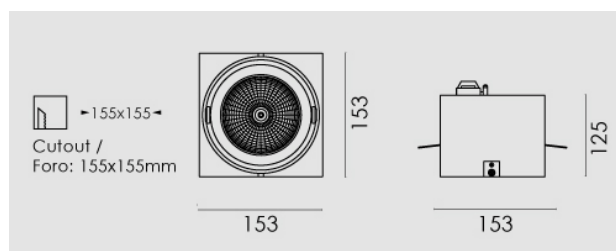

Modo frameless Led quadrato 33W/230V, 4000K, riflettore 24°, grigio chiaro opaco.

Modo frameless Led square 33W/230V LED, 4000K, reflector 24°, clear matt grey.

Descrizione/Description

IT: Struttura in alluminio pressofuso, incassi ad 1/2/3/4 lampade, con riflettore per fascio da 24° o 40°, nei toni bianco caldo 3000K o bianco naturale 4000K. Prodotto in versione quadrata, con gruppo ottico orientabile di 30° su due assi. Driver incluso.

ENG: Die-cast aluminum structure available with the 1/2/3/4 lamps versions, reflectors for 24 ° or 40 ° beam, in the color temperature of 3000K warm white or 4000K natural white. Produced in square version, with an optical group that can be oriented at 30° on two axis. Driver included.

Codice/Code	MOB.5231.157.37
Tonalità/Light tone	4000K
Potenza/Power	33W
Fusso luminoso/Luminous flux	3501 lm - 4000 lm
Colore/Color	Grigio chiaro opaco
Fascio luminoso/Light beam	Fascio 24°
Driver/Driver	Driver On/Off