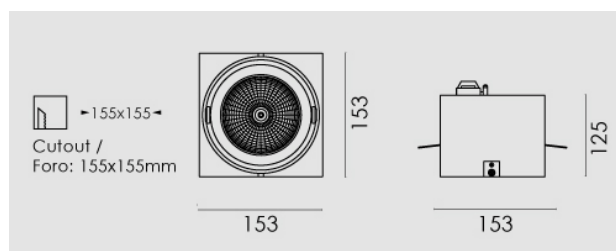

Modo frameless Led quadrato 33W/230V, 3000K, riflettore 24°, grigio chiaro opaco.

Modo frameless Led square 33W/230V LED, 3000K, reflector 24°, clear matt grey.

Descrizione/Description

IT: Struttura in alluminio pressofuso, incassi ad 1/2/3/4 lampade, con riflettore per fascio da 24° o 40°, nei toni bianco caldo 3000K o bianco naturale 4000K. Prodotto in versione quadrata, con gruppo ottico orientabile di 30° su due assi. Driver incluso.

ENG: Die-cast aluminum structure available with the 1/2/3/4 lamps versions, reflectors for 24 ° or 40 ° beam, in the color temperature of 3000K warm white or 4000K natural white. Produced in square version, with an optical group that can be oriented at 30° on two axis. Driver included.

Codice/Code	MOB.5231.158.37
Tonalità/Light tone	3000K
Potenza/Power	33W
Fusso luminoso/Luminous flux	3501 lm - 4000 lm
Colore/Color	Grigio chiaro opaco
Fascio luminoso/Light beam	Fascio 24°
Driver/Driver	Driver On/Off