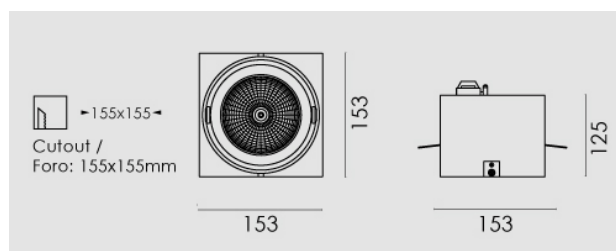

Modo frameless Led quadrato 33W/230V, 4000K, riflettore 40°, grigio chiaro opaco.

Modo frameless Led square 33W/230V LED, 4000K, reflector 40°, clear matt grey.

**Descrizione/Description**

IT: Struttura in alluminio pressofuso, incassi ad 1/2/3/4 lampade, con riflettore per fascio da 24° o 40°, nei toni bianco caldo 3000K o bianco naturale 4000K. Prodotto in versione quadrata, con gruppo ottico orientabile di 30° su due assi. Driver incluso.

ENG: Die-cast aluminum structure available with the 1/2/3/4 lamps versions, reflectors for 24 ° or 40 ° beam, in the color temperature of 3000K warm white or 4000K natural white. Produced in square version, with an optical group that can be oriented at 30° on two axis. Driver included.

<b>Codice/Code</b>	MOB.5231.257.37
<b>Tonalità/Light tone</b>	4000K
<b>Potenza/Power</b>	33W
<b>Fusso luminoso/Luminous flux</b>	3501 lm - 4000 lm
<b>Colore/Color</b>	Grigio chiaro opaco
<b>Fascio luminoso/Light beam</b>	Fascio 40°
<b>Driver/Driver</b>	Driver On/Off