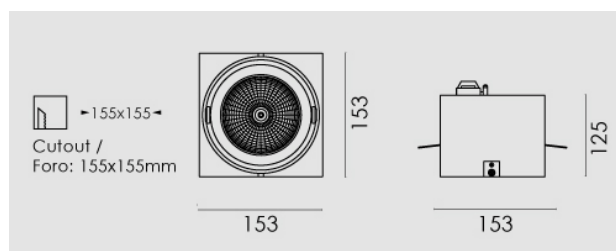

Modo frameless Led quadrato 33W/230V, 3000K, riflettore 40°, grigio chiaro opaco.

Modo Frameless Led square 33W/230V LED, 3000K, reflector 40°, clear matt grey.

Descrizione/Description

IT: Struttura in alluminio pressofuso, incassi ad 1/2/3/4 lampade, con riflettore per fascio da 24° o 40°, nei toni bianco caldo 3000K o bianco naturale 4000K. Prodotto in versione quadrata, con gruppo ottico orientabile di 30° su due assi. Driver incluso.

ENG: Die-cast aluminum structure available with the 1/2/3/4 lamps versions, reflectors for 24 ° or 40 ° beam, in the color temperature of 3000K warm white or 4000K natural white. Produced in square version, with an optical group that can be oriented at 30° on two axis. Driver included.

| | |
|-------------------------------------|---------------------|
| Codice/Code | MOB.5231.258.37 |
| Tonalità/Light tone | 3000K |
| Potenza/Power | 33W |
| Fusso luminoso/Luminous flux | 3501 lm - 4000 lm |
| Colore/Color | Grigio chiaro opaco |
| Fascio luminoso/Light beam | Fascio 40° |
| Driver/Driver | Driver On/Off |