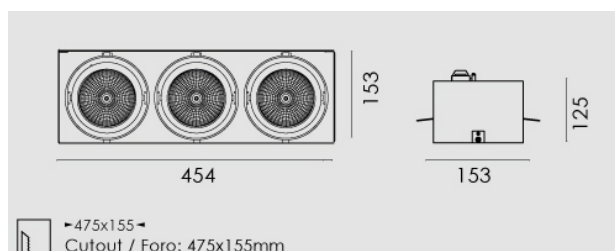

Modo frameless Led rettangolare 3x23W/230V, 4000K, riflettore 24°, grigio chiaro opaco.

Modo frameless Led rectangular 3x23W/230V, 4000K, reflector 24°, clear matte grey.

Descrizione/Description

IT: Struttura in alluminio pressofuso, incassi ad 1/2/3/4 lampade, con riflettore per fascio da 24° o 40°, nei toni bianco caldo 3000K o bianco naturale 4000K. Prodotto in versione quadrata, con gruppo ottico orientabile di 30° su due assi. Driver incluso.

ENG: Die-cast aluminum structure available with the 1/2/3/4 lamps versions, reflectors for 24 ° or 40 ° beam, in the color temperature of 3000K warm white or 4000K natural white. Produced in square version, with an optical group that can be oriented at 30° on two axis. Driver included.

Codice/Code	MOB.5232.157.37
Tonalità/Light tone	4000K
Potenza/Power	3x23W
Fusso luminoso/Luminous flux	7001 lm - 7500 lm
Colore/Color	Grigio chiaro opaco
Fascio luminoso/Light beam	Fascio 24°
Driver/Driver	Driver On/Off