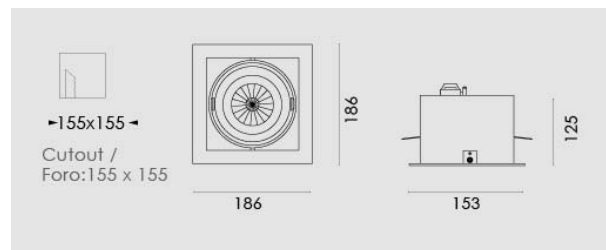

Modo Led quadrato 16W/230V LED, 4000K, riflettore 24°, grigio chiaro opaco.

Modo Led square 16W/230V LED, 4000K, reflector 24°, clear matt grey.

**Descrizione/Description**

IT: Modo è una collezione di apparecchi da incasso che grazie al suo caratteristico gruppo ottico orientabile risulta l'ideale per spazi espositivi e commerciali. La luce potente e concentrata e le numerose varianti rendono Modo LED estremamente versatile, specialmente grazie all'orientabilità di 30° su due assi. La struttura degli apparecchi è in alluminio pressofuso verniciato. Disponibile anche nella versione senza cornice. Incassi ad 1/2/3/4 lampade, con riflettore per fascio da 24° o 40°. Orientabile di 30° su due assi.

ENG: Modo is a collection of recessed lights which is ideal for exhibition and commercial spaces thanks to its characteristic swivelling optical unit. Powerful, concentrated light and numerous variants make Modo LED extremely versatile, especially thanks to the fact that it can be adjusted by 30° in two axes. The structure of the lights is made of painted die-cast aluminium. Frame and frameless version. Available with the 1/2/3/4 lamps versions, 24° or 40° beam angle. Optical group that can be oriented at 30° on two axis.