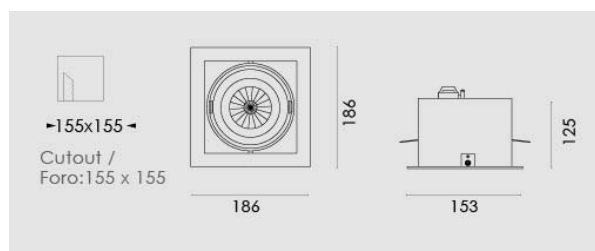

Modo Led quadrato 16W/230V LED, 3000K, riflettore 24°, grigio chiaro opaco.

Modo Led square 16W/230V LED, 3000K, reflector 24°, clear matt grey.

Descrizione/Description

IT: Modo è una collezione di apparecchi da incasso che grazie al suo caratteristico gruppo ottico orientabile risulta l'ideale per spazi espositivi e commerciali. La luce potente e concentrata e le numerose varianti rendono Modo LED estremamente versatile, specialmente grazie all'orientabilità di 30° su due assi. La struttura degli apparecchi è in alluminio pressofuso verniciato. Disponibile anche nella versione senza cornice. Incassi ad 1/2/3/4 lampade, con riflettore per fascio da 24° o 40°. Orientabile di 30° su due assi.

ENG: Modo is a collection of recessed lights which is ideal for exhibition and commercial spaces thanks to its characteristic swivelling optical unit. Powerful, concentrated light and numerous variants make Modo LED extremely versatile, especially thanks to the fact that it can be adjusted by 30° in two axes. The structure of the lights is made of painted die-cast aluminium. Frame and frameless version. Available with the 1/2/3/4 lamps versions, 24° or 40° beam angle. Optical group that can be oriented at 30° on two axis.

Codice/Code	MOD.5211.158.37
Tonalità/Light tone	3000K
Potenza/Power	16W
Fusso luminoso/Luminous flux	1001 lm - 1500 lm
Colore/Color	Grigio chiaro opaco
Fascio luminoso/Light beam	Fascio 24°
Driver/Driver	Driver On/Off