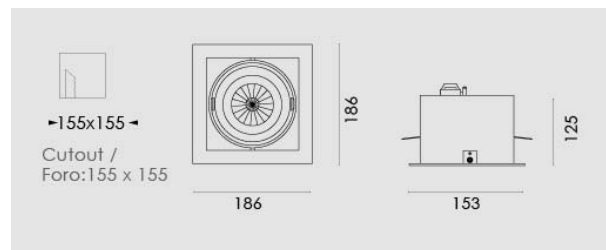

Modo Led quadrato 16W/230V LED, 4000K, riflettore 40°, grigio chiaro opaco.

Modo Led square 16W/230V LED, 4000K, reflector 40°, clear matt grey.

Descrizione/Description

IT: Modo è una collezione di apparecchi da incasso che grazie al suo caratteristico gruppo ottico orientabile risulta l'ideale per spazi espositivi e commerciali. La luce potente e concentrata e le numerose varianti rendono Modo LED estremamente versatile, specialmente grazie all'orientabilità di 30° su due assi. La struttura degli apparecchi è in alluminio pressofuso verniciato. Disponibile anche nella versione senza cornice. Incassi ad 1/2/3/4 lampade, con riflettore per fascio da 24° o 40°. Orientabile di 30° su due assi.

ENG: Modo is a collection of recessed lights which is ideal for exhibition and commercial spaces thanks to its characteristic swivelling optical unit. Powerful, concentrated light and numerous variants make Modo LED extremely versatile, especially thanks to the fact that it can be adjusted by 30° in two axes. The structure of the lights is made of painted die-cast aluminium. Frame and frameless version. Available with the 1/2/3/4 lamps versions, 24° or 40° beam angle. Optical group that can be oriented at 30° on two axis.

Codice/Code	MOD.5211.257.37
Tonalità/Light tone	4000K
Potenza/Power	16W
Fusso luminoso/Luminous flux	1001 lm - 1500 lm
Colore/Color	Grigio chiaro opaco
Fascio luminoso/Light beam	Fascio 40°
Driver/Driver	Driver On/Off