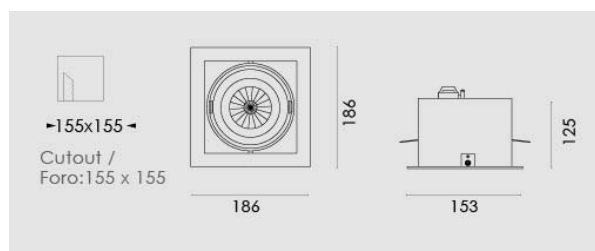

Modo Led quadrato 16W/230V LED, 3000K, riflettore 40°, grigio chiaro opaco.

Modo Led square 16W/230V LED, 3000K, reflector 40°, clear matt grey.

Descrizione/Description

IT: Modo è una collezione di apparecchi da incasso che grazie al suo caratteristico gruppo ottico orientabile risulta l'ideale per spazi espositivi e commerciali. La luce potente e concentrata e le numerose varianti rendono Modo LED estremamente versatile, specialmente grazie all'orientabilità di 30° su due assi. La struttura degli apparecchi è in alluminio pressofuso verniciato. Disponibile anche nella versione senza cornice. Incassi ad 1/2/3/4 lampade, con riflettore per fascio da 24° o 40°. Orientabile di 30° su due assi.

ENG: Modo is a collection of recessed lights which is ideal for exhibition and commercial spaces thanks to its characteristic swivelling optical unit. Powerful, concentrated light and numerous variants make Modo LED extremely versatile, especially thanks to the fact that it can be adjusted by 30° in two axes. The structure of the lights is made of painted die-cast aluminium. Frame and frameless version. Available with the 1/2/3/4 lamps versions, 24° or 40° beam angle. Optical group that can be oriented at 30° on two axis.

Codice/Code	MOD.5211.258.37
Tonalità/Light tone	3000K
Potenza/Power	16W
Fusso luminoso/Luminous flux	1001 lm - 1500 lm
Colore/Color	Grigio chiaro opaco
Fascio luminoso/Light beam	Fascio 40°
Driver/Driver	Driver On/Off