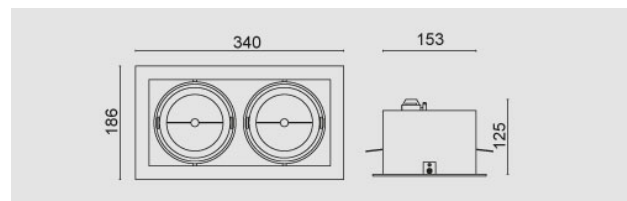

Modo Led rettangolare 2x16W/230V LED, 4000K, riflettore 24°, grigio chiaro opaco.

Modo Led rectangular 2x16W/230V LED, 4000K, reflector 24°, clear matt grey.

**Descrizione/Description**

IT: Modo è una collezione di apparecchi da incasso che grazie al suo caratteristico gruppo ottico orientabile risulta l'ideale per spazi espositivi e commerciali. La luce potente e concentrata e le numerose varianti rendono Modo LED estremamente versatile, specialmente grazie all'orientabilità di 30° su due assi. La struttura degli apparecchi è in alluminio pressofuso verniciato. Disponibile anche nella versione senza cornice. Incassi ad 1/2/3/4 lampade, con riflettore per fascio da 24° o 40°. Orientabile di 30° su due assi.

ENG: Modo is a collection of recessed lights which is ideal for exhibition and commercial spaces thanks to its characteristic swivelling optical unit. Powerful, concentrated light and numerous variants make Modo LED extremely versatile, especially thanks to the fact that it can be adjusted by 30° in two axes. The structure of the lights is made of painted die-cast aluminium. Frame and frameless version. Available with the 1/2/3/4 lamps versions, 24° or 40° beam angle. Optical group that can be oriented at 30° on two axis.

<b>Codice/Code</b>	MOD.5212.157.37
<b>Tonalità/Light tone</b>	4000K
<b>Potenza/Power</b>	2x16W
<b>Fusso luminoso/Luminous flux</b>	2501 lm - 3000 lm
<b>Colore/Color</b>	Grigio chiaro opaco
<b>Fascio luminoso/Light beam</b>	Fascio 24°
<b>Driver/Driver</b>	Driver On/Off