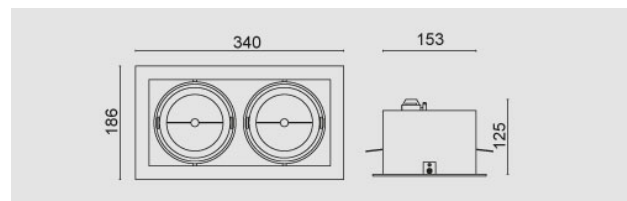

Modo Led rettangolare 2x16W/230V LED, 3000K, riflettore 24°, grigio chiaro opaco.

Modo Led rectangular 2x16W/230V LED, 3000K, reflector 24°, clear matt grey.

Descrizione/Description

IT: Modo è una collezione di apparecchi da incasso che grazie al suo caratteristico gruppo ottico orientabile risulta l'ideale per spazi espositivi e commerciali. La luce potente e concentrata e le numerose varianti rendono Modo LED estremamente versatile, specialmente grazie all'orientabilità di 30° su due assi. La struttura degli apparecchi è in alluminio pressofuso verniciato. Disponibile anche nella versione senza cornice. Incassi ad 1/2/3/4 lampade, con riflettore per fascio da 24° o 40°. Orientabile di 30° su due assi.

ENG: Modo is a collection of recessed lights which is ideal for exhibition and commercial spaces thanks to its characteristic swivelling optical unit. Powerful, concentrated light and numerous variants make Modo LED extremely versatile, especially thanks to the fact that it can be adjusted by 30° in two axes. The structure of the lights is made of painted die-cast aluminium. Frame and frameless version. Available with the 1/2/3/4 lamps versions, 24° or 40° beam angle. Optical group that can be oriented at 30° on two axis.

Codice/Code	MOD.5212.158.37
Tonalità/Light tone	3000K
Potenza/Power	2x16W
Fusso luminoso/Luminous flux	2000 lm - 2500 lm
Colore/Color	Grigio chiaro opaco
Fascio luminoso/Light beam	Fascio 24°
Driver/Driver	Driver On/Off