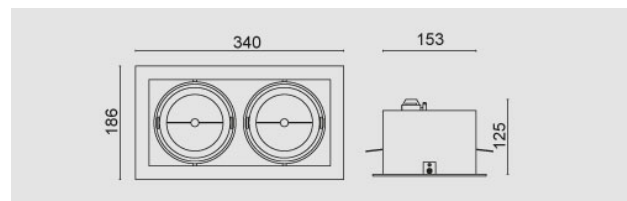

Modo Led rettangolare 2x16W/230V LED, 3000K, riflettore 40°, grigio chiaro opaco.

Modo Led rectangular 2x16W/230V LED, 3000K, reflector 40°, clear matt grey.

Descrizione/Description

IT: Modo è una collezione di apparecchi da incasso che grazie al suo caratteristico gruppo ottico orientabile risulta l'ideale per spazi espositivi e commerciali. La luce potente e concentrata e le numerose varianti rendono Modo LED estremamente versatile, specialmente grazie all'orientabilità di 30° su due assi. La struttura degli apparecchi è in alluminio pressofuso verniciato. Disponibile anche nella versione senza cornice. Incassi ad 1/2/3/4 lampade, con riflettore per fascio da 24° o 40°. Orientabile di 30° su due assi.

ENG: Modo is a collection of recessed lights which is ideal for exhibition and commercial spaces thanks to its characteristic swivelling optical unit. Powerful, concentrated light and numerous variants make Modo LED extremely versatile, especially thanks to the fact that it can be adjusted by 30° in two axes. The structure of the lights is made of painted die-cast aluminium. Frame and frameless version. Available with the 1/2/3/4 lamps versions, 24° or 40° beam angle. Optical group that can be oriented at 30° on two axis.

Codice/Code	MOD.5212.258.37
Tonalità/Light tone	3000K
Potenza/Power	2x16W
Fusso luminoso/Luminous flux	2000 lm - 2500 lm
Colore/Color	Grigio chiaro opaco
Fascio luminoso/Light beam	Fascio 40°
Driver/Driver	Driver On/Off