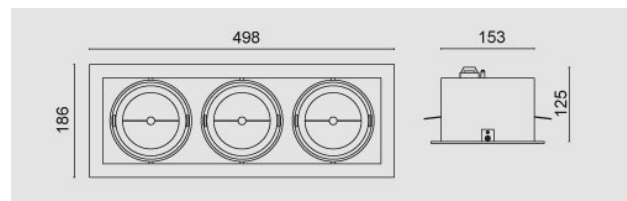

Modo Led rettangolare 3x16W/230V LED, 4000K, riflettore 24°, grigio chiaro opaco.

Modo Led rectangular 3x16W/230V LED, 4000K, reflector 24°, clear matt grey.

Descrizione/Description

IT: Modo è una collezione di apparecchi da incasso che grazie al suo caratteristico gruppo ottico orientabile risulta l'ideale per spazi espositivi e commerciali. La luce potente e concentrata e le numerose varianti rendono Modo LED estremamente versatile, specialmente grazie all'orientabilità di 30° su due assi. La struttura degli apparecchi è in alluminio pressofuso verniciato. Disponibile anche nella versione senza cornice. Incassi ad 1/2/3/4 lampade, con riflettore per fascio da 24° o 40°. Orientabile di 30° su due assi.

ENG: Modo is a collection of recessed lights which is ideal for exhibition and commercial spaces thanks to its characteristic swivelling optical unit. Powerful, concentrated light and numerous variants make Modo LED extremely versatile, especially thanks to the fact that it can be adjusted by 30° in two axes. The structure of the lights is made of painted die-cast aluminium. Frame and frameless version. Available with the 1/2/3/4 lamps versions, 24° or 40° beam angle. Optical group that can be oriented at 30° on two axis.

Codice/Code	MOD.5213.157.37
Tonalità/Light tone	4000K
Potenza/Power	3x16W
Fusso luminoso/Luminous flux	4001 lm - 4500 lm
Colore/Color	Grigio chiaro opaco
Fascio luminoso/Light beam	Fascio 24°
Driver/Driver	Driver On/Off