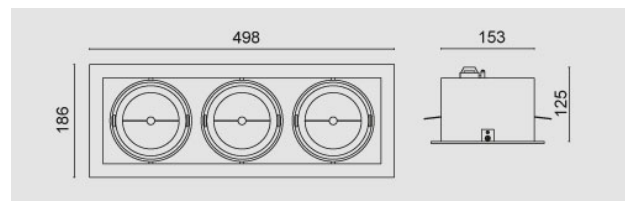

Modo Led rettangolare 3x16W/230V LED, 3000K, riflettore 24°, grigio chiaro opaco.

Modo Led rectangular 3x16W/230V LED, 3000K, reflector 24°, clear matt grey.

Descrizione/Description

IT: Modo è una collezione di apparecchi da incasso che grazie al suo caratteristico gruppo ottico orientabile risulta l'ideale per spazi espositivi e commerciali. La luce potente e concentrata e le numerose varianti rendono Modo LED estremamente versatile, specialmente grazie all'orientabilità di 30° su due assi. La struttura degli apparecchi è in alluminio pressofuso verniciato. Disponibile anche nella versione senza cornice. Incassi ad 1/2/3/4 lampade, con riflettore per fascio da 24° o 40°. Orientabile di 30° su due assi.

ENG: Modo is a collection of recessed lights which is ideal for exhibition and commercial spaces thanks to its characteristic swivelling optical unit. Powerful, concentrated light and numerous variants make Modo LED extremely versatile, especially thanks to the fact that it can be adjusted by 30° in two axes. The structure of the lights is made of painted die-cast aluminium. Frame and frameless version. Available with the 1/2/3/4 lamps versions, 24 ° or 40 ° beam angle. Optical group that can be oriented at 30° on two axis.

Codice/Code	MOD.5213.158.37
Tonalità/Light tone	3000K
Potenza/Power	3x16W
Fusso luminoso/Luminous flux	3501 lm - 4000 lm
Colore/Color	Grigio chiaro opaco
Fascio luminoso/Light beam	Fascio 24°
Driver/Driver	Driver On/Off